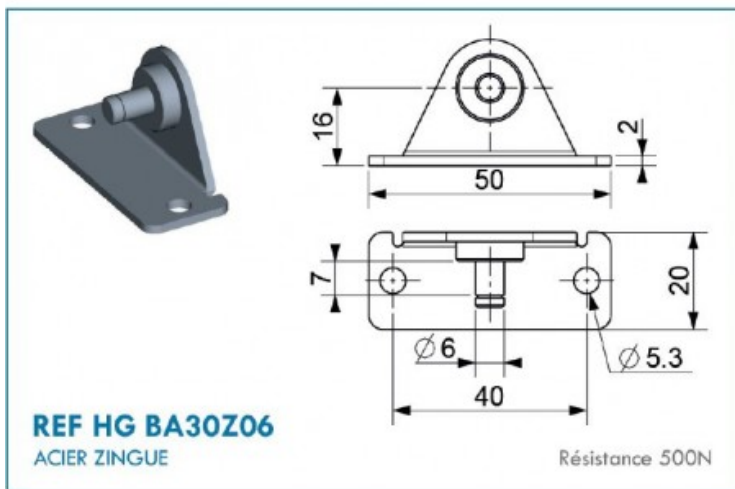

Título producto

Soporte con eje de Ø6 mm.

Imagen del producto

Precio producto

10,40 €

Descripción corta

- Soporte con eje para terminal de muelle de gas de **Ø6 mm.**
- Longitud: **50 mm.**
- Diámetro eje: **6 mm.**
- Resistencia: **500N**
- Material: **Acero Cincado**

Características del producto

Tipo: Soporte
Longitud total (mm): 50
Material: Acero Cincado
Resistencia (N): 500
Diámetro del eje (mm): 6

Descripción del producto

Terminal para muelle de gas Berthold Marx perteneciente al programa estándar de BM.

DIMENSIONES Y UNIDADES DE PRESIÓN

Todas las dimensiones están en milímetros (mm), todas las presiones/fuerzas en Newtons (N/F1) y todas las temperaturas en grados Celsius (C°).

PRECAUCIONES DE MONTAJE

CONDICIONES DE USO