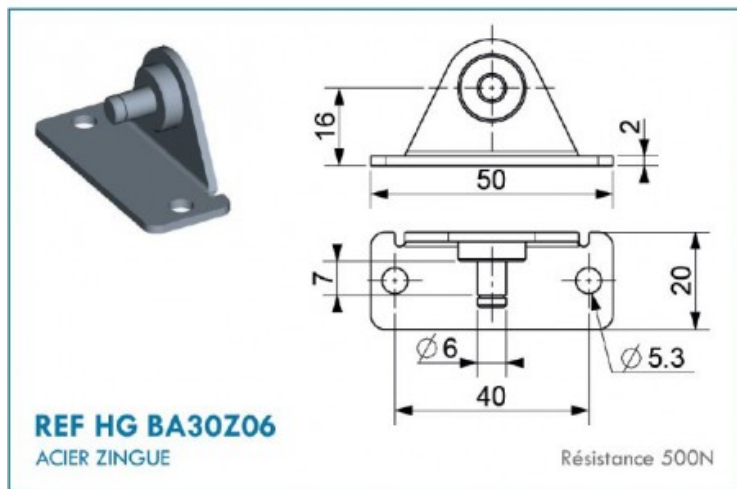

Título producto

Soporte con eje de Ø6 mm.

Imagen del producto

Precio producto

10,40 €

Descripción corta

- Soporte con eje para terminal de muelle de gas de Ø6 mm.
- Longitud: **50 mm.**
- Diámetro eje: **6 mm.**
- Resistencia: **500N**
- Material: **Acero Cincado**

Características del producto

Tipo: Soporte
Longitud total (mm): 50
Material: Acero Cincado
Resistencia (N): 500
Diámetro del eje (mm): 6

Descripción del producto

Terminal para muelle de gas Berthold Marx perteneciente al programa estándar de BM.

DIMENSIONES Y UNIDADES DE PRESIÓN

Todas las dimensiones están en milímetros (mm), todas las presiones/fuerzas en Newtons (N/F1) y todas las temperaturas en grados Celsius (C°).

PRECAUCIONES DE MONTAJE

CONDICIONES DE USO