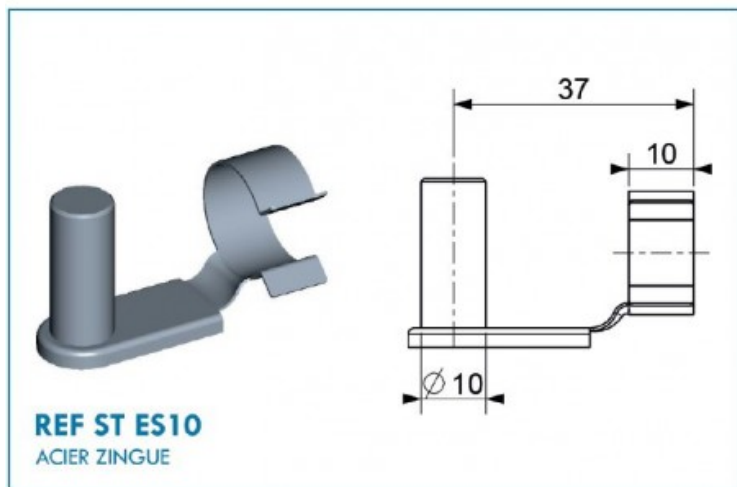

Título producto**Terminal tipo pasador 37 mm.****Imagen del producto****Precio producto****1,30 €****Descripción corta**

- Terminal tipo pasador para muelle de gas
- Longitud: **37 mm.**
- Material: **Acero Cincado**

Características del producto

Tipo: Pasador

Longitud total (mm): 37

Material: Acero Cincado

Descripción del producto

Terminal para muelle de gas Berthold Marx perteneciente al programa estándar de BM.

DIMENSIONES Y UNIDADES DE PRESIÓN

Todas las dimensiones están en milímetros (mm), todas las presiones/fuerzas en Newtons (N/F1) y todas las temperaturas en grados Celsius (C°).

PRECAUCIONES DE MONTAJE

Proteger los vástagos contra golpes, salpicaduras de arco eléctrico, chispas de amolado, pintura, productos corrosivos. No sujete los vástagos con pinzas o en banco sin utilizar mordazas protectoras de plomo, aluminio o cobre.