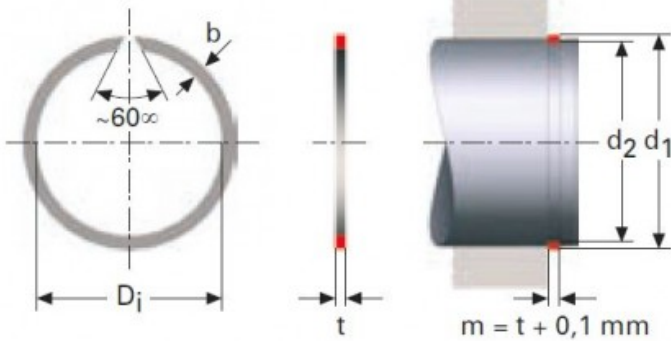

## Imagen del producto

## Descripción corta

ANILLOS DE SECCION RECTANGULAR PARA EJES RSW M23LE7744

## Características del producto

ESPESOR (t): 1.2  
DIAMETRO INTERIOR: 22.5  
DIAMETRO DEL EJE (d1): 24  
ANCHO (b): 1.75  
DIAMETRO REGATA DEL EJE (d2): 23

## Descripción del producto

ANILLOS DE SECCION RECTANGULAR PARA EJES RSW permiten mayor carga respecto a los anillos de sección redonda. Todas las dimensiones están en mm- Material acero CK 67 Acabado, fosfato y ligeramente aceitados. Aros con  $D_i > 39$  mm no tienen un ángulo de  $60^\circ$ .