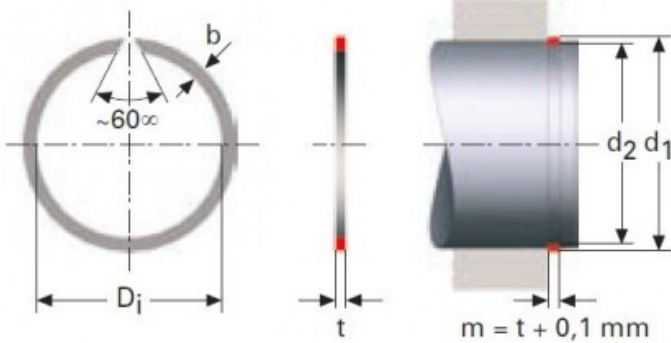

## Imagen del producto

## Características del producto

ESPESOR (t): 1.2  
DIAMETRO INTERIOR: 22.5  
DIAMETRO DEL EJE (d1): 24  
ANCHO (b): 1.75  
DIAMETRO REGATA DEL EJE (d2): 23

## Descripción del producto

ANILLOS DE SECCION RECTANGULAR PARA EJES RSW permiten mayor carga respecto a los anillos de sección redonda. Todas las dimensiones están en mm- Material acero CK 67 Acabado, fosfato y ligeramente aceitados. Aros con  $D_i > 39$  mm no tienen un ángulo de  $60^\circ$ .