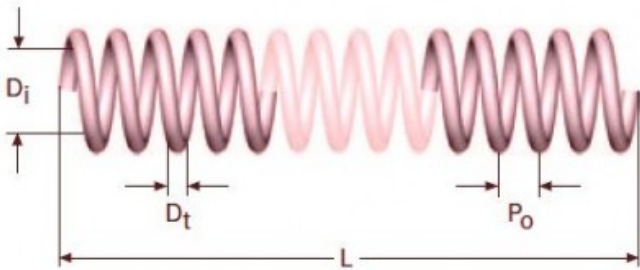

LONGITUD LIBRE: 1000

DIAMETRO EXTERIOR: 33

DIAMETRO INTERIOR: 28

DIAMETRO DEL HILO: 2.50

Material: EN 10270-1 SH

PROTECCION SUPERFICIAL: SIN PROTECCION

PASO: 16

MAXIMA FUERZA: 113

**Descripción del producto**

Muelles en tira de compresion s/DIN 2095