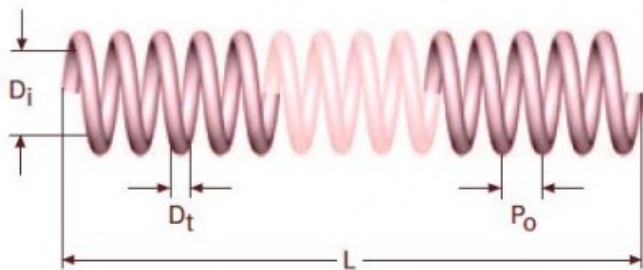

**Título producto****Tira muelle de compresión DIN 2095 M04LE3944****Imagen del producto****Precio producto****27,20 €****Descripción corta**

Tira muelle de compresión DIN 2095 M04LE3944

**Características del producto**

LONGITUD LIBRE: 300  
DIAMETRO EXTERIOR: 23  
DIAMETRO INTERIOR: 18  
DIAMETRO DEL HILO: 2.50  
Material: EN 10270-1 SH  
PROTECCION SUPERFICIAL: SIN PROTECCION  
PASO: 7.2  
MAXIMA FUERZA: 157

**Descripción del producto**

Muelles en tira de compresion s/DIN 2095