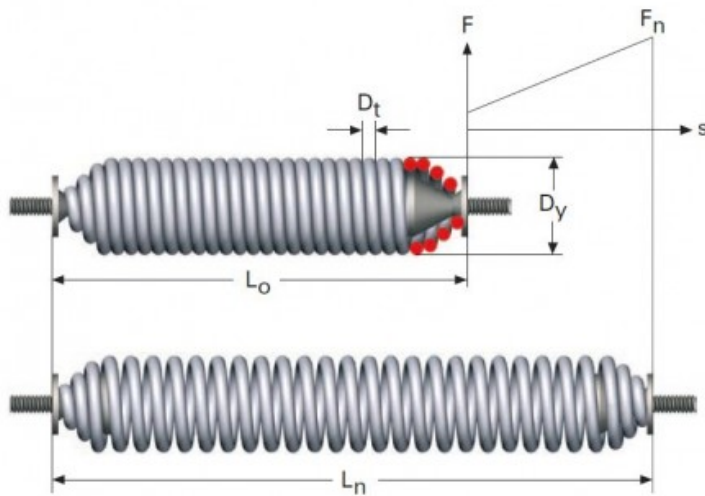

Título producto

Muelle de tracción con tornillo rotativo M08LE6553

Imagen del producto

Precio producto

74,12 €

Descripción corta

Muelle de tracción con tornillo rotativo M08LE6553

Características del producto

MAXIMA LONGITUD DE ESTIRAJE (LN): 523

ROSCA: M8

LONGITUD LIBRE: 280

DIAMETRO EXTERIOR:

DIAMETRO DEL HILO: 6

ESPIRAS UTILES: 36.5

CONSTANTE "K": 4.2

Material:

PROTECCION SUPERFICIAL: SIN PROTECCION

PRECARGA:

Descripción del producto

- Muelle de tracción con tornillo rotativo para altas cargas
- Diseñado de acuerdo a EN 13906-2: 2001