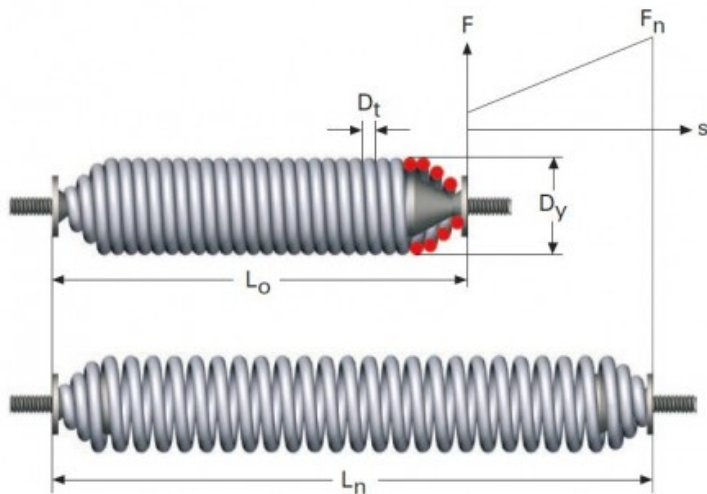

# Muelle de tracción con tornillo rotativo M08LE6546

## Descripción corta

Muelle de tracción con tornillo rotativo M08LE6546

## Características del producto

MAXIMA LONGITUD DE ESTIRAJE (LN): 437

ROSCA: M8

LONGITUD LIBRE: 280

DIAMETRO EXTERIOR: 42

DIAMETRO DEL HILO: 6

ESPIRAS UTILES: 36.5

CONSTANTE "K": 7.8