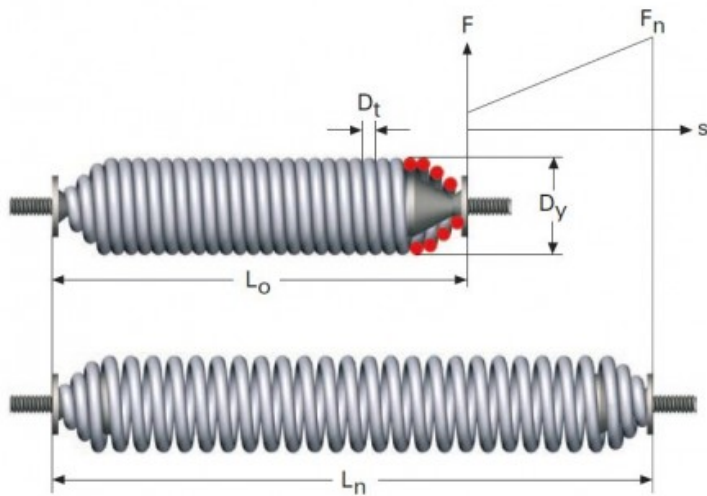

Título producto

Muelle de tracción con tornillo rotativo M08LE6543

Imagen del producto

Precio producto

60,88 €

Descripción corta

Muelle de tracción con tornillo rotativo M08LE6543

Características del producto

MAXIMA LONGITUD DE ESTIRAJE (LN): 282

ROSCA: M8

LONGITUD LIBRE: 190

DIAMETRO EXTERIOR: 42

DIAMETRO DEL HILO: 6

ESPIRAS UTILES: 21.5

CONSTANTE "K": 13

Material:

PROTECCION SUPERFICIAL: SIN PROTECCION

PRECARGA: 147

Descripción del producto

- Muelle de tracción con tornillo rotativo para altas cargas
- Diseñado de acuerdo a EN 13906-2: 2001