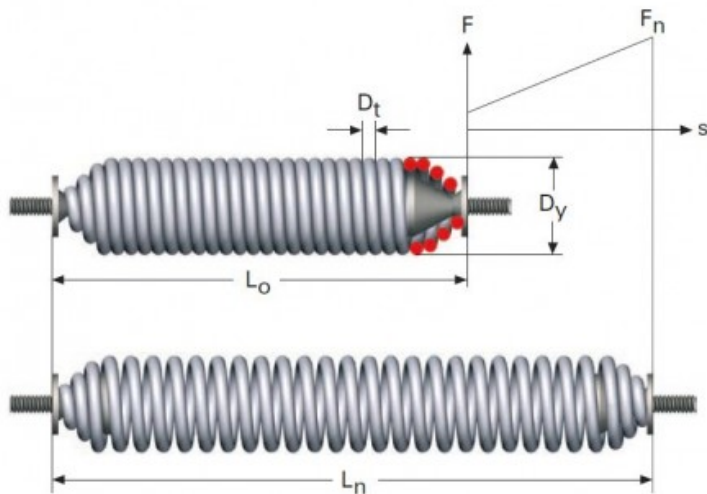

Título producto

Muelle de tracción con tornillo rotativo M08LE6543

Imagen del producto

Precio producto

60,88 €

Descripción corta

Muelle de tracción con tornillo rotativo M08LE6543

Características del producto

MAXIMA LONGITUD DE ESTIRAJE (LN): 282

ROSCA: M8

LONGITUD LIBRE: 190

DIAMETRO EXTERIOR: 42

DIAMETRO DEL HILO: 6

ESPIRAS UTILES: 21.5

CONSTANTE "K": 13

Material:

PROTECCION SUPERFICIAL: SIN PROTECCION

PRECARGA: 147

Descripción del producto

- Muelle de tracción con tornillo rotativo para altas cargas
- Diseñado de acuerdo a EN 13906-2: 2001