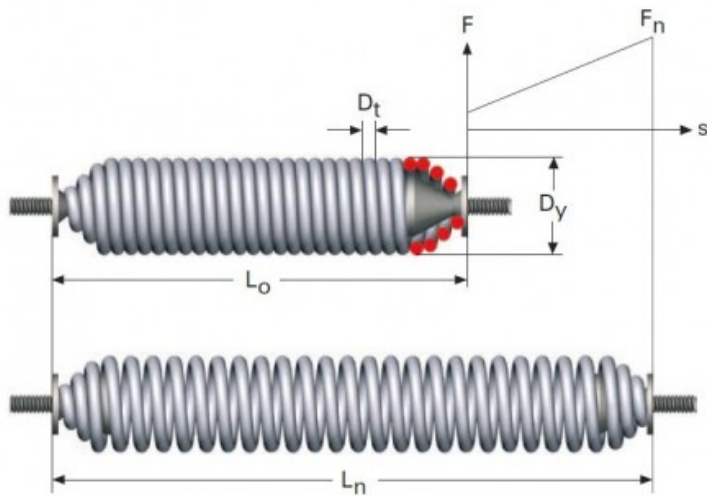

Título producto

Muelle de tracción con tornillo rotativo M08LE6448

Imagen del producto

Precio producto

29,96 €

Descripción corta

Muelle de tracción con tornillo rotativo M08LE6448

Características del producto

MAXIMA LONGITUD DE ESTIRAJE (LN): 216

ROSCA: M6

LONGITUD LIBRE:

DIAMETRO EXTERIOR: 20

DIAMETRO DEL HILO:

ESPIRAS UTILES:

CONSTANTE "K": 2.2

Material:

PROTECCION SUPERFICIAL: SIN PROTECCION

PRECARGA: 29

Descripción del producto

- Muelle de tracción con tornillo rotativo para altas cargas
- Diseñado de acuerdo a EN 13906-2: 2001