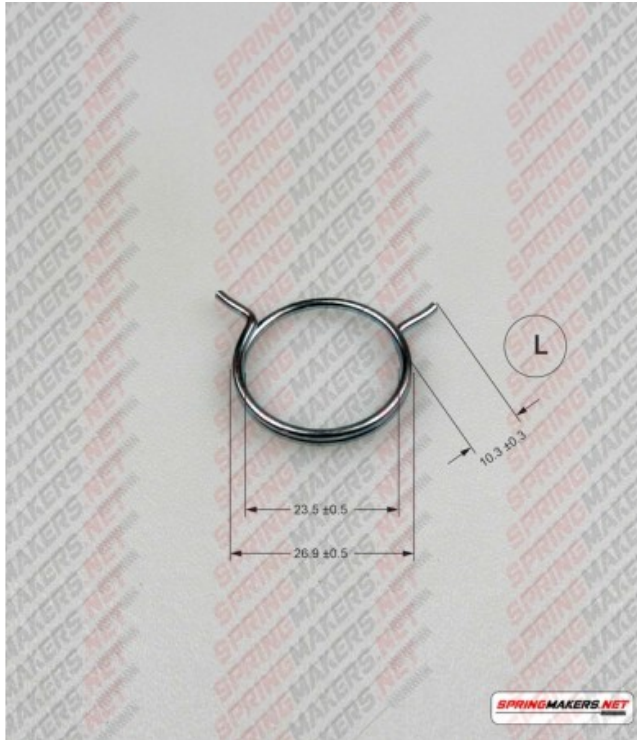

**Título producto****Muelle maneta cerradura M38MFPF2164****Imagen del producto****Precio producto****2,48 €****Descripción corta**

Muelle maneta cerradura M38MFPF2164

**Características del producto**

SENTIDO DE ARROLLADO: MANO IZQUIERDA  
DIAMETRO EXTERIOR: 26.9  
DIAMETRO INTERIOR: 23.5  
DIAMETRO DEL HILO: 1.7  
PROTECCION SUPERFICIAL: CINCADO  
NUMERO DE ESPIRAS: 1.75  
ALTURA (L): 10.3

**Descripción del producto**

Muelle maneta cerradura S/DIN 2088