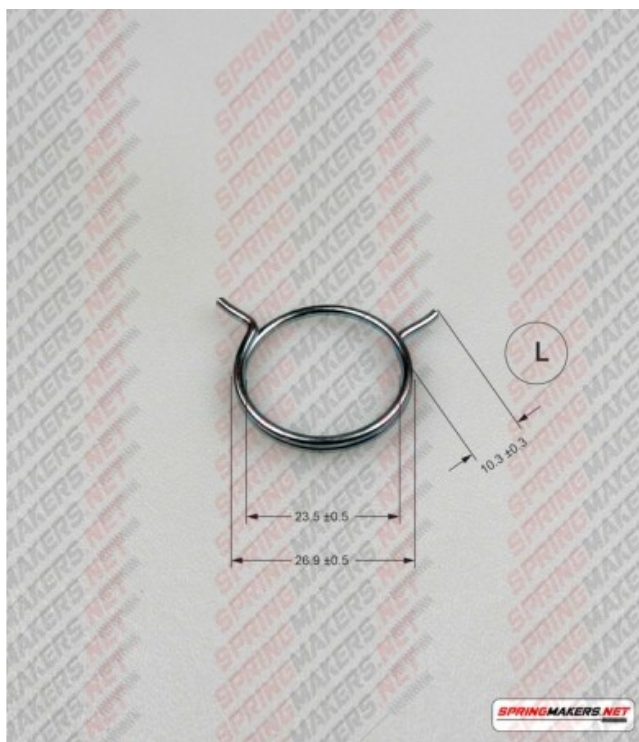

Título producto**Muelle maneta cerradura M38MFPF2164****Imagen del producto****Precio producto****2,48 €****Descripción corta**

Muelle maneta cerradura M38MFPF2164

Características del producto

SENTIDO DE ARROLLADO: MANO IZQUIERDA
DIAMETRO EXTERIOR: 26.9
DIAMETRO INTERIOR: 23.5
DIAMETRO DEL HILO: 1.7
PROTECCION SUPERFICIAL: CINCADO
NUMERO DE ESPIRAS: 1.75
ALTURA (L): 10.3

Descripción del producto

Muelle maneta cerradura S/DIN 2088