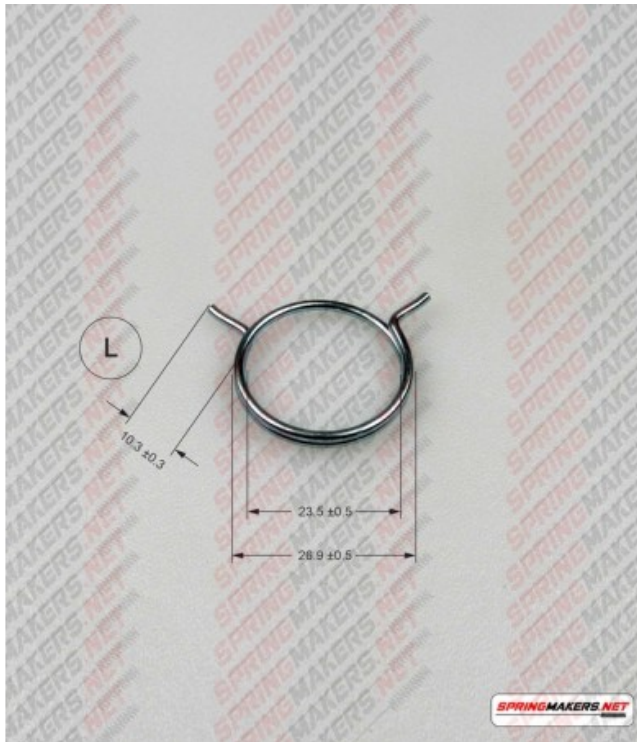

Título producto**Muelle maneta cerradura M38MFPF2163****Imagen del producto****Precio producto****2,48 €****Descripción corta**

Muelle maneta cerradura M38MFPF2163

Características del producto

SENTIDO DE ARROLLADO: MANO DERECHA
DIAMETRO EXTERIOR: 26.9
DIAMETRO INTERIOR: 23.5
DIAMETRO DEL HILO: 1.7
PROTECCION SUPERFICIAL: CINCADO
NUMERO DE ESPIRAS: 1.75
ALTURA (L): 10.3

Descripción del producto

Muelle maneta cerradura S/DIN 2088