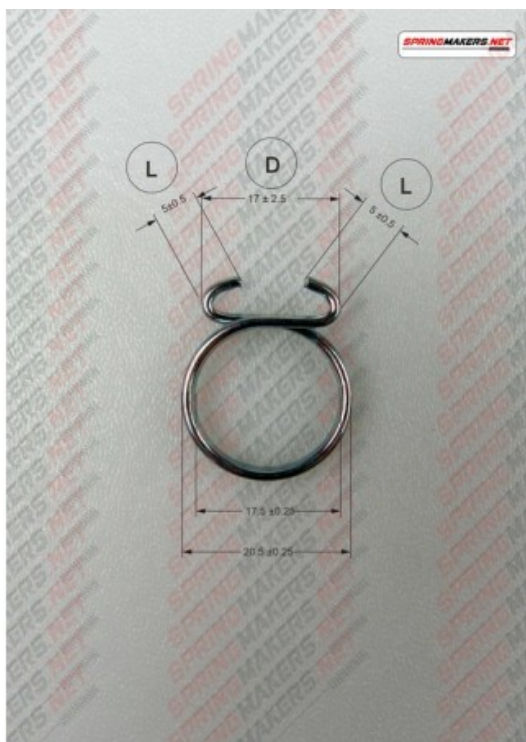

Título producto

Muelle maneta cerradura M38MFPP2156

Imagen del producto

Precio producto

2,48 €

Descripción corta

Muelle maneta cerradura M38MFPP2156

Características del producto

SENTIDO DE ARROLLADO: MANO IZQUIERDA
LARGO PATA EXTERIOR (D): 3.5
DIAMETRO EXTERIOR: 20.5
DIAMETRO INTERIOR: 17.5
DIAMETRO DEL HILO: 1.5
PROTECCION SUPERFICIAL: CINCADO
NUMERO DE ESPIRAS: 2
ALTURA (L): 5

Descripción del producto

Muelle maneta cerradura S/DIN 2088