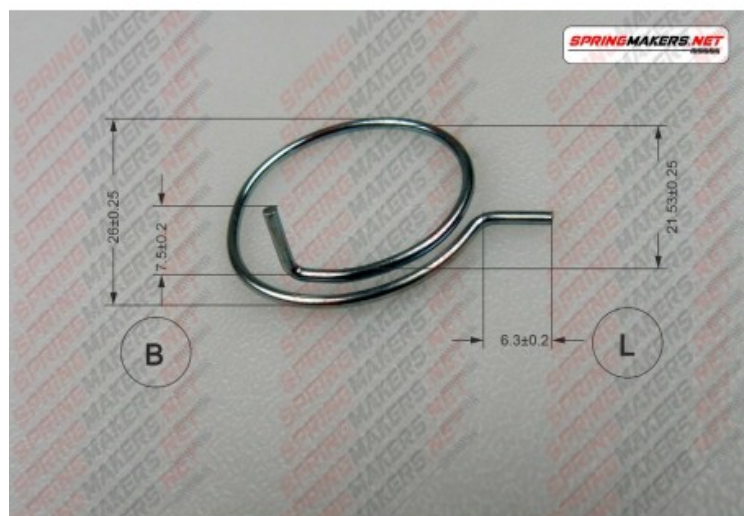

# Muelle maneta cerradura M38MFPF2154

Imagen del producto

Precio producto

**2,48 €**

Descripción corta

Muelle maneta cerradura M38MFPF2154

Características del producto

SENTIDO DE ARROLLADO: MANO DERECHA  
LARGO PATA INTERIOR (B): 7.5  
DIAMETRO INTERIOR: 7.5  
DIAMETRO INTERIOR: 21.53  
DIAMETRO DEL HILO: 1.20  
PROTECCION SUPERFICIAL: CINCADE  
NUMERO DE ESPIRAS: 1.25  
ALTURA (L): 6.3

Descripción del producto

Muelle torsión maneta cerradura S/DIN 2088