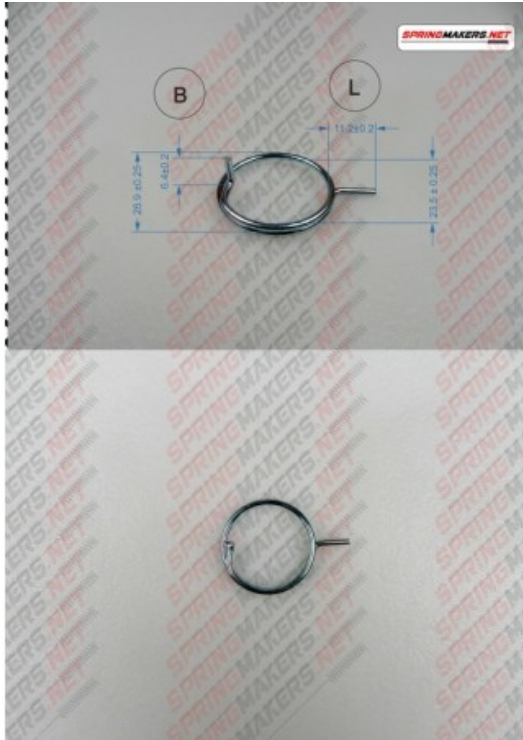

Título producto

Muelle maneta cerradura M38MFPP2152

Imagen del producto

Precio producto

2,48 €

Descripción corta

Muelle maneta cerradura M38MFPP2152

Características del producto

SENTIDO DE ARROLLADO: MANO IZQUIERDA
LARGO PATA INTERIOR (B): 6.4
DIAMETRO EXTERIOR: 26.9
DIAMETRO INTERIOR: 23.5
DIAMETRO DEL HILO: 1.7
PROTECCION SUPERFICIAL: CINCADO
NUMERO DE ESPIRAS: 1.5
ALTURA (L): 11.2

Descripción del producto

Muelle maneta cerradura S/DIN 2088