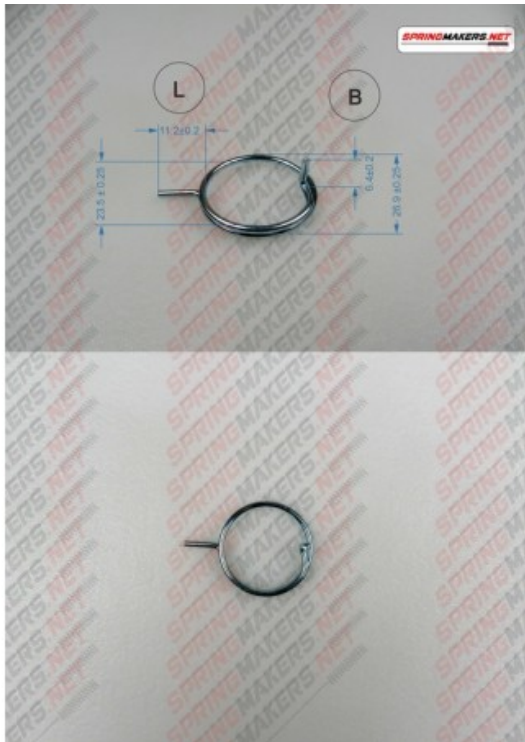

Título producto

Muelle maneta cerradura M38MFPF2151

Imagen del producto

Precio producto

2,48 €

Descripción corta

Muelle maneta cerradura M38MFPF2151

Características del producto

SENTIDO DE ARROLLADO: MANO DERECHA
LARGO PATA INTERIOR (B): 6.4
DIAMETRO EXTERIOR: 26.9
DIAMETRO INTERIOR: 23.5
DIAMETRO DEL HILO: 1.7
PROTECCION SUPERFICIAL: CINCADO
NUMERO DE ESPIRAS: 1.5
ALTURA (L): 11.2

Descripción del producto

Muelle maneta cerradura S/DIN 2088