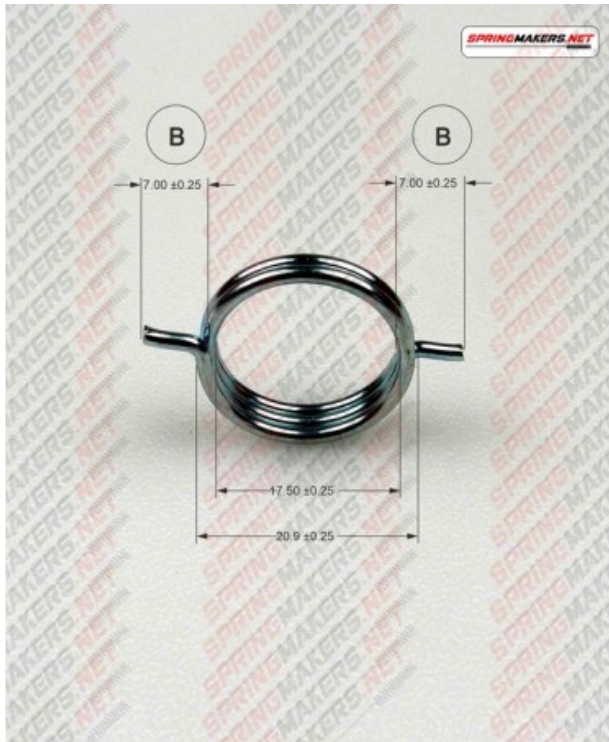

**Título producto****Muelle maneta cerradura M38MFPF2150****Imagen del producto****Precio producto****2,48 €****Descripción corta**

Muelle maneta cerradura M38MFPF2150

**Características del producto**

SENTIDO DE ARROLLADO: MANO IZQUIERDA  
LARGO PATA INTERIOR (B): 7  
DIAMETRO EXTERIOR: 2.9  
DIAMETRO INTERIOR: 17.5  
DIAMETRO DEL HILO: 1.7  
PROTECCION SUPERFICIAL: CINCADO  
NUMERO DE ESPIRAS: 2.5

**Descripción del producto**

Muelle maneta cerradura S/DIN 2088