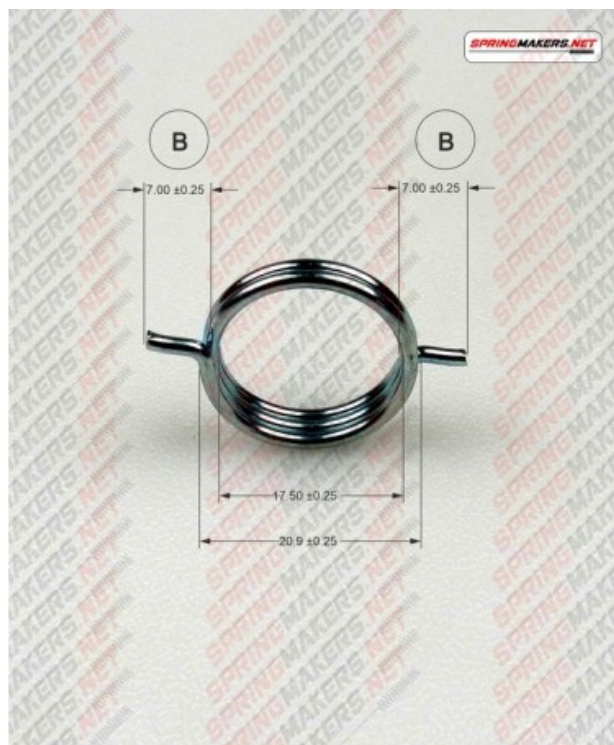

**Título producto****Muelle maneta cerradura M38MFPF2150****Imagen del producto****Precio producto****2,48 €****Descripción corta**

Muelle maneta cerradura M38MFPF2150

**Características del producto**

SENTIDO DE ARROLLADO: MANO IZQUIERDA  
LARGO PATA INTERIOR (B): 7  
DIAMETRO EXTERIOR: 2.9  
DIAMETRO INTERIOR: 17.5  
DIAMETRO DEL HILO: 1.7  
PROTECCION SUPERFICIAL: CINCADO  
NUMERO DE ESPIRAS: 2.5

**Descripción del producto**

Muelle maneta cerradura S/DIN 2088