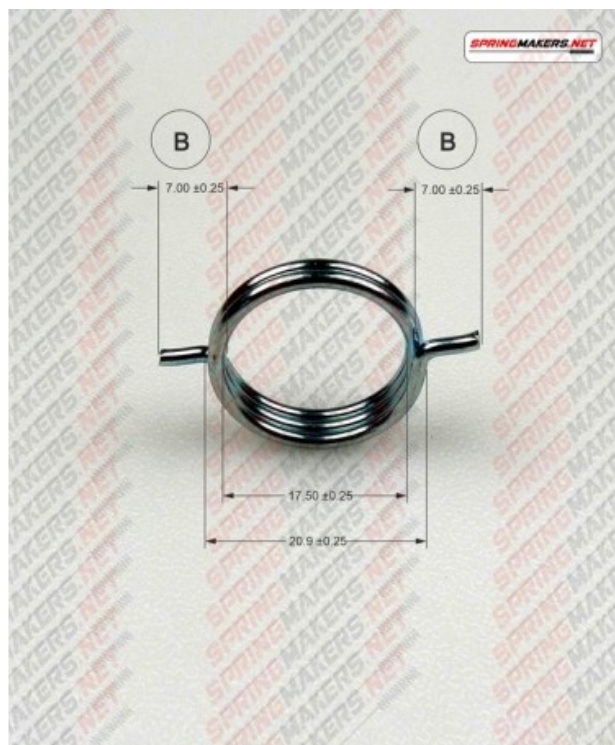

Título producto

Muelle maneta cerradura M38MFPF2149

Imagen del producto

Precio producto

2,48 €

Descripción corta

Muelle maneta cerradura M38MFPF2149

Características del producto

SENTIDO DE ARROLLADO: MANO DERECHA
LARGO PATA INTERIOR (B): 7
DIAMETRO EXTERIOR: 2.9
DIAMETRO INTERIOR: 17.5
DIAMETRO DEL HILO: 1.7
PROTECCION SUPERFICIAL: CINCADO
NUMERO DE ESPIRAS: 2.5

Descripción del producto

Muelle maneta cerradura S/DIN 2088