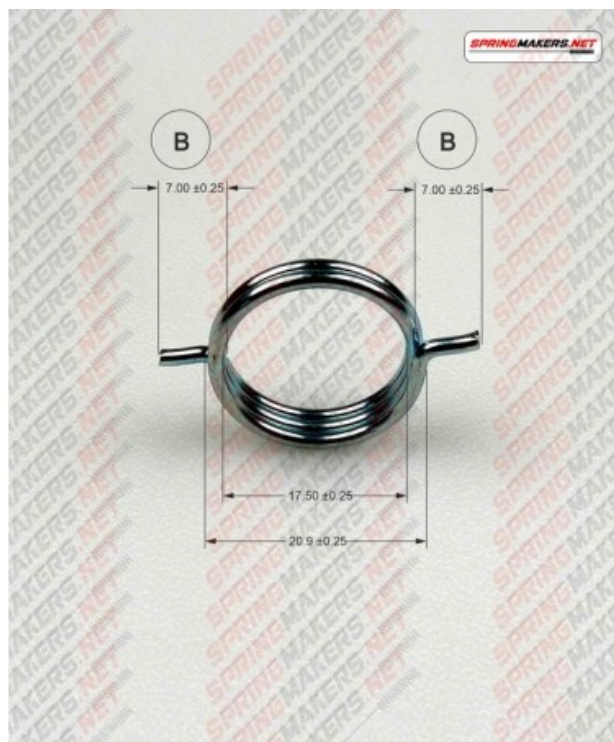

Título producto

Muelle maneta cerradura M38MFPF2149

Imagen del producto

Precio producto

2,48 €

Descripción corta

Muelle maneta cerradura M38MFPF2149

Características del producto

SENTIDO DE ARROLLADO: MANO DERECHA
LARGO PATA INTERIOR (B): 7
DIAMETRO EXTERIOR: 2.9
DIAMETRO INTERIOR: 17.5
DIAMETRO DEL HILO: 1.7
PROTECCION SUPERFICIAL: CINCADO
NUMERO DE ESPIRAS: 2.5

Descripción del producto

Muelle maneta cerradura S/DIN 2088