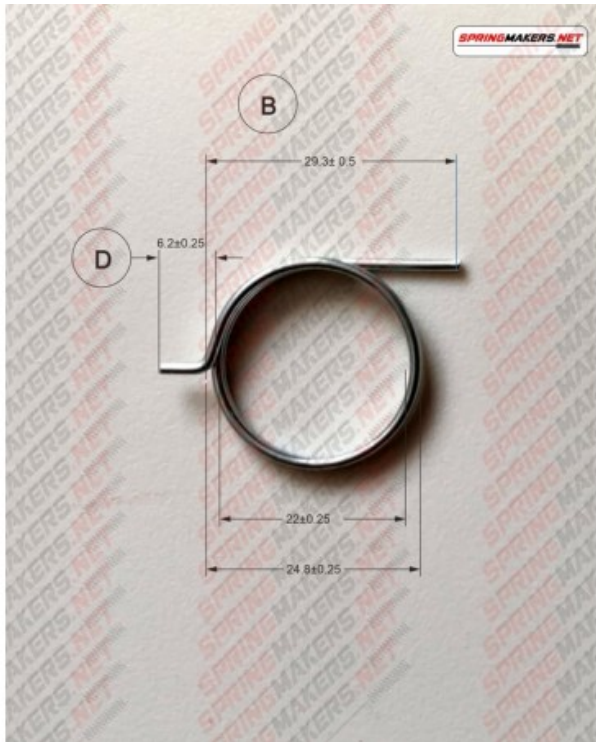

Título producto**Muelle maneta cerradura M38MFPF2147****Imagen del producto****Precio producto****2,48 €****Descripción corta**

Muelle maneta cerradura M38MFPF2147

Características del producto

SENTIDO DE ARROLLADO: MANO DERECHA
LARGO PATA INTERIOR (B): 29.3
LARGO PATA EXTERIOR (D): 6.2
DIAMETRO EXTERIOR: 24.8
DIAMETRO INTERIOR: 22
DIAMETRO DEL HILO: 1.4
PROTECCION SUPERFICIAL: CINCADO
NUMERO DE ESPIRAS: 2.25

Descripción del producto

Muelle maneta cerradura S/DIN 2088