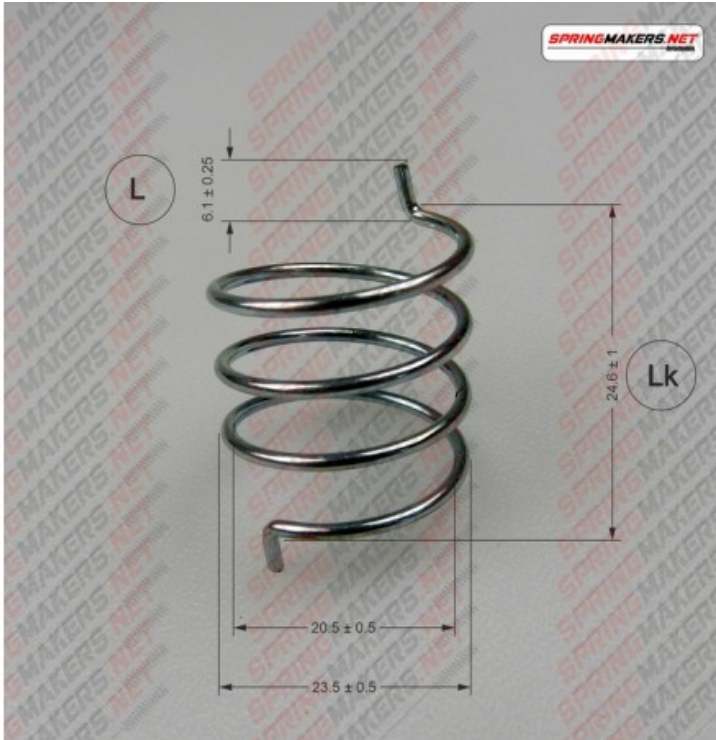

Título producto

Muelle maneta cerradura M38MFPF2146

Imagen del producto

Precio producto

2,48 €

Descripción corta

Muelle maneta cerradura M38MFPF2146

Características del producto

LARGO CUERPO (LK): 24.6
SENTIDO DE ARROLLADO: MANO DERECHA
DIAMETRO EXTERIOR: 23.5
DIAMETRO INTERIOR: 20.5
DIAMETRO DEL HILO: 1.5
PROTECCION SUPERFICIAL: CINCADO
NUMERO DE ESPIRAS: 3.5
ALTURA (L): 6.1

Descripción del producto

Muelle maneta cerradura S/DIN 2088