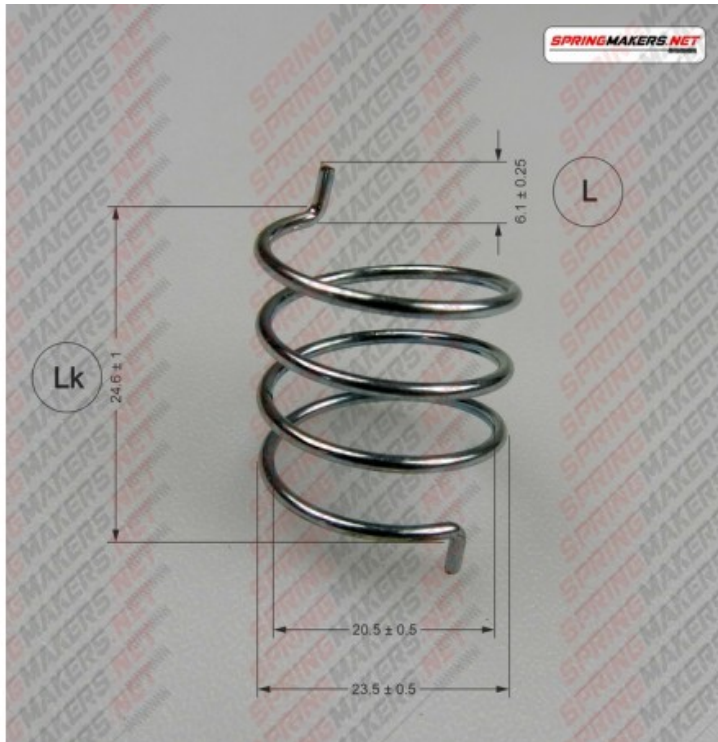

Título producto

Muelle maneta cerradura M38MFPF2145

Imagen del producto

Precio producto

2,48 €

Descripción corta

Muelle maneta cerradura M38MFPF2145

Características del producto

LARGO CUERPO (LK): 24.6
SENTIDO DE ARROLLADO: MANO IZQUIERDA
DIAMETRO EXTERIOR: 23.5
DIAMETRO INTERIOR: 20.5
DIAMETRO DEL HILO: 1.5
PROTECCION SUPERFICIAL: CINCADO
NUMERO DE ESPIRAS: 3.5
ALTURA (L): 6.1

Descripción del producto

Muelle maneta cerradura S/DIN 2088