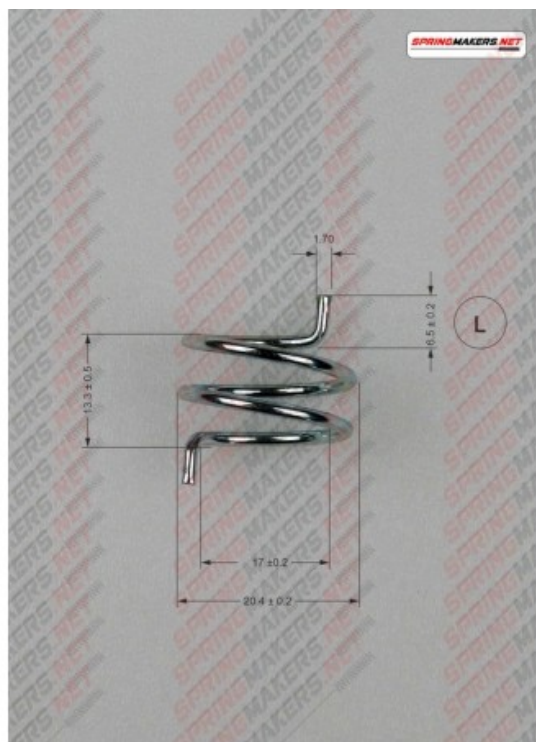

**Título producto****Muelle maneta cerradura M38MFPF2144****Imagen del producto****Precio producto****2,48 €****Descripción corta**

Muelle maneta cerradura M38MFPF2144

**Características del producto**

LARGO CUERPO (LK): 13.3  
SENTIDO DE ARROLLADO: MANO IZQUIERDA  
DIAMETRO EXTERIOR: 20.4  
DIAMETRO INTERIOR: 17  
DIAMETRO DEL HILO: 1.7  
PROTECCION SUPERFICIAL: CINCADO  
NUMERO DE ESPIRAS: 2.25  
ALTURA (L): 6.5

**Descripción del producto**

Muelle maneta cerradura S/DIN 2088