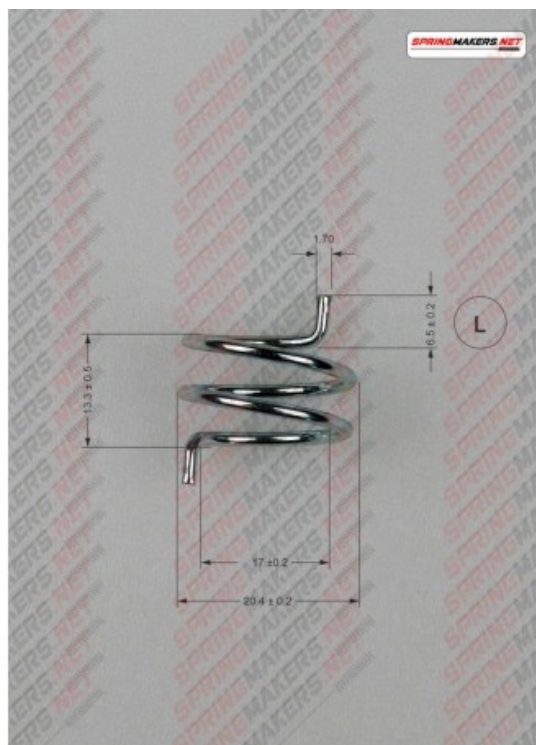

**Título producto****Muelle maneta cerradura M38MFPF2144****Imagen del producto****Precio producto****2,48 €****Descripción corta**

Muelle maneta cerradura M38MFPF2144

**Características del producto**

LARGO CUERPO (LK): 13.3  
SENTIDO DE ARROLLADO: MANO IZQUIERDA  
DIAMETRO EXTERIOR: 20.4  
DIAMETRO INTERIOR: 17  
DIAMETRO DEL HILO: 1.7  
PROTECCION SUPERFICIAL: CINCADO  
NUMERO DE ESPIRAS: 2.25  
ALTURA (L): 6.5

**Descripción del producto**

Muelle maneta cerradura S/DIN 2088