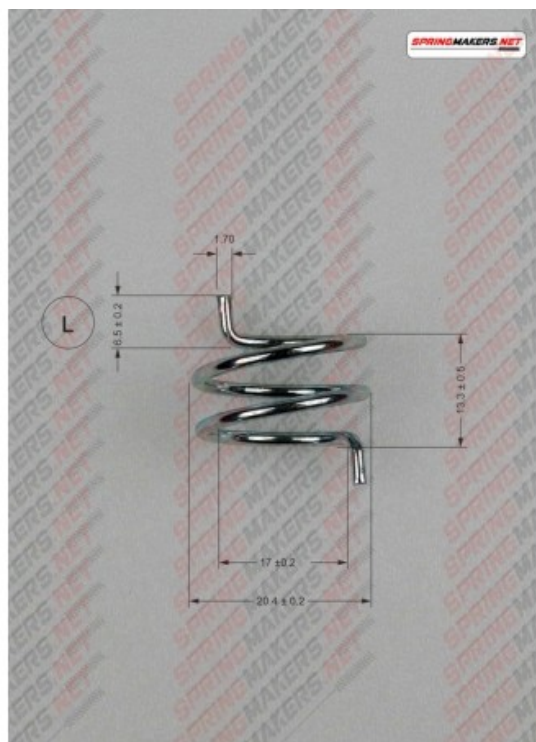

Título producto

Muelle maneta cerradura M38MFPF2143

Imagen del producto

Precio producto

2,48 €

Descripción corta

Muelle maneta cerradura M38MFPF2143

Características del producto

LARGO CUERPO (LK): 13.3
SENTIDO DE ARROLLADO: MANO DERECHA
DIAMETRO EXTERIOR: 20.4
DIAMETRO INTERIOR: 17
DIAMETRO DEL HILO: 1.7
PROTECCION SUPERFICIAL: CINCADO
NUMERO DE ESPIRAS: 2.25
ALTURA (L): 6.5

Descripción del producto

Muelle maneta cerradura S/DIN 2088