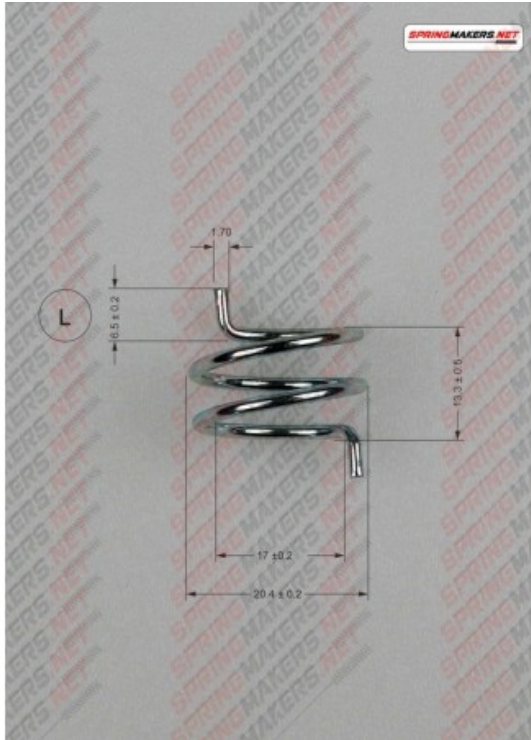

**Título producto****Muelle maneta cerradura M38MFPF2143****Imagen del producto****Precio producto****2,48 €****Descripción corta**

Muelle maneta cerradura M38MFPF2143

**Características del producto**

LARGO CUERPO (LK): 13.3  
SENTIDO DE ARROLLADO: MANO DERECHA  
DIAMETRO EXTERIOR: 20.4  
DIAMETRO INTERIOR: 17  
DIAMETRO DEL HILO: 1.7  
PROTECCION SUPERFICIAL: CINCADO  
NUMERO DE ESPIRAS: 2.25  
ALTURA (L): 6.5

**Descripción del producto**

Muelle maneta cerradura S/DIN 2088