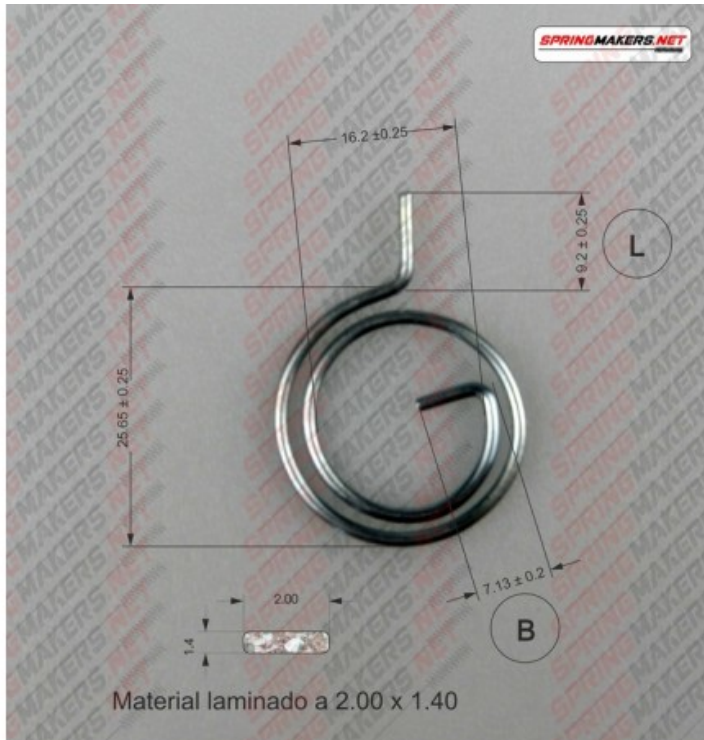

# Muelle maneta cerradura M38MFPF2142

Imagen del producto

Precio producto

**2,48 €**

Descripción corta

Muelle maneta cerradura M38MFPF2142

Características del producto

SENTIDO DE ARROLLADO: INDIFERENTE  
LARGO PATA INTERIOR (B): 7.13  
DIAMETRO EXTERIOR: 25.65  
DIAMETRO INTERIOR: 16.2  
PROTECCION SUPERFICIAL: CINCADO  
NUMERO DE ESPIRAS: 1.75  
ALTURA (L): 9.2

Descripción del producto

Muelle maneta cerradura S/DIN 2088