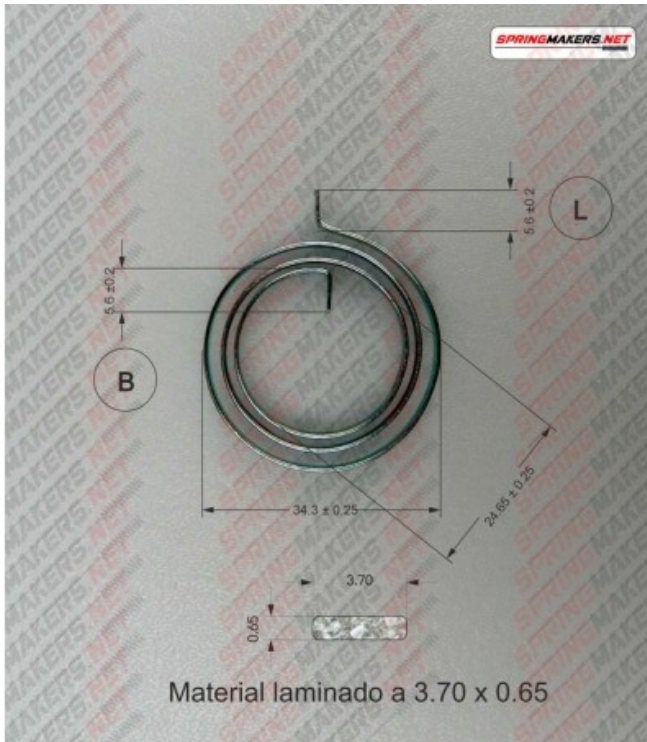

Título producto

Muelle maneta cerradura M38MFPF2141

Imagen del producto

Precio producto

3,40 €

Descripción corta

Muelle maneta cerradura M38MFPF2141

Características del producto

SENTIDO DE ARROLLADO: INDIFERENTE
LARGO PATA INTERIOR (B): 5.6
DIAMETRO EXTERIOR: 34.3
DIAMETRO INTERIOR: 24.65
DIAMETRO DEL HILO: 3.7 x 0.65
PROTECCION SUPERFICIAL: CINCADO
NUMERO DE ESPIRAS: 3
ALTURA (L): 5.6

Descripción del producto

Muelle maneta cerradura S/DIN 2088