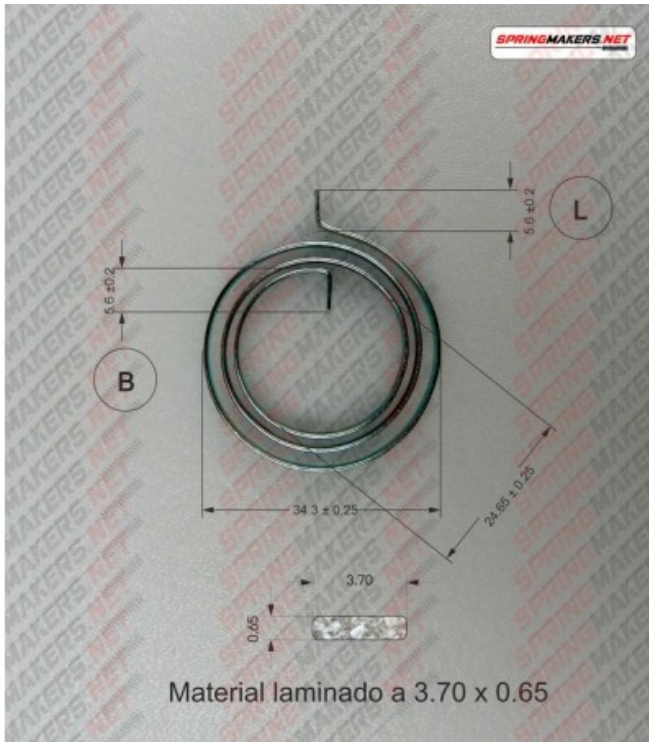

Título producto

Muelle maneta cerradura M38MFPF2141

Imagen del producto

Precio producto

3,40 €

Descripción corta

Muelle maneta cerradura M38MFPF2141

Características del producto

SENTIDO DE ARROLLADO: INDIFERENTE
LARGO PATA INTERIOR (B): 5.6
DIAMETRO EXTERIOR: 34.3
DIAMETRO INTERIOR: 24.65
DIAMETRO DEL HILO: 3.70 x 0.65
PROTECCION SUPERFICIAL: CINCADO
NUMERO DE ESPIRAS: 3
ALTURA (L): 5.6

Descripción del producto

Muelle maneta cerradura S/DIN 2088