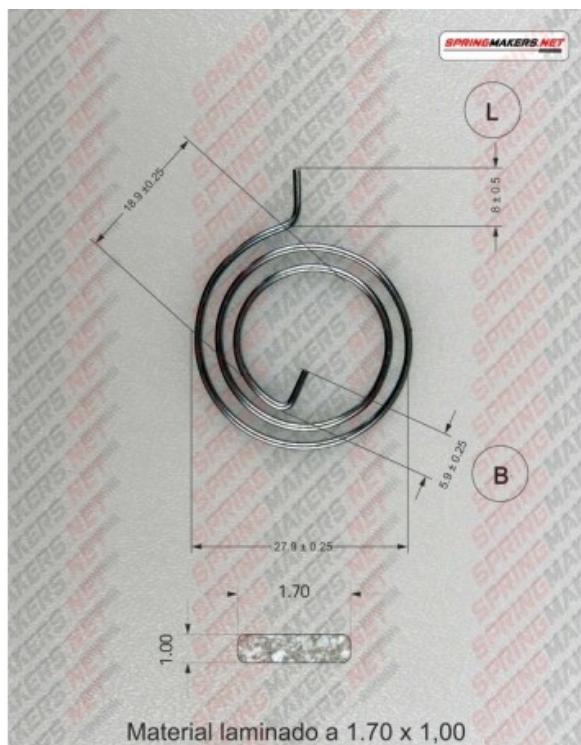

Título producto

Muelle maneta cerradura M38MFPP2139

Imagen del producto

Precio producto

2,48 €

Descripción corta

Muelle maneta cerradura M38MFPP2139

Características del producto

SENTIDO DE ARROLLADO: INDIFERENTE
LARGO PATA INTERIOR (B): 5.9
DIAMETRO EXTERIOR: 27.9
DIAMETRO INTERIOR: 18.9
DIAMETRO DEL HILO: 1.70 x 1.00
PROTECCION SUPERFICIAL: CINCADO
NUMERO DE ESPIRAS: 2.5
ALTURA (L): 8

Descripción del producto

Muelle maneta cerradura S/DIN 2088