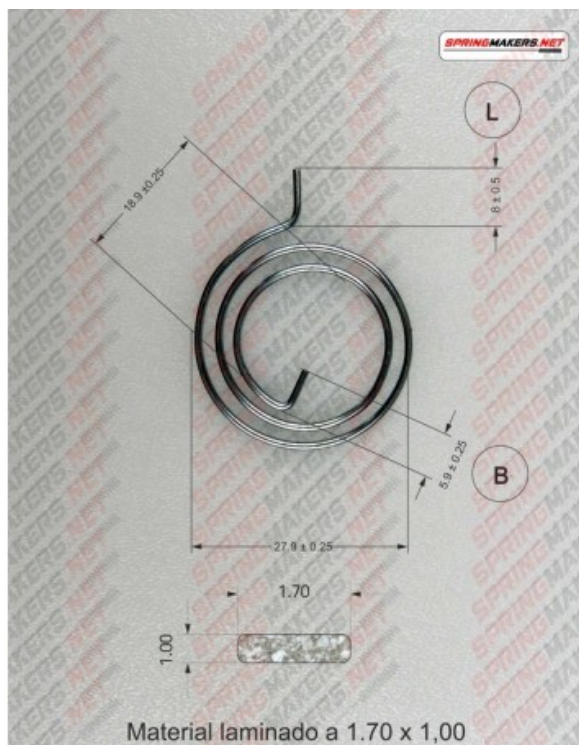

Título producto**Muelle maneta cerradura M38MFPP2139****Imagen del producto****Precio producto****2,48 €****Descripción corta**

Muelle maneta cerradura M38MFPP2139

Características del producto

SENTIDO DE ARROLLADO: INDIFERENTE
LARGO PATA INTERIOR (B): 5.9
DIAMETRO EXTERIOR: 27.9
DIAMETRO INTERIOR: 18.9
DIAMETRO DEL HILO: 1.70 x 1.00
PROTECCION SUPERFICIAL: CINCADO
NUMERO DE ESPIRAS: 2.5
ALTURA (L): 8

Descripción del producto

Muelle maneta cerradura S/DIN 2088