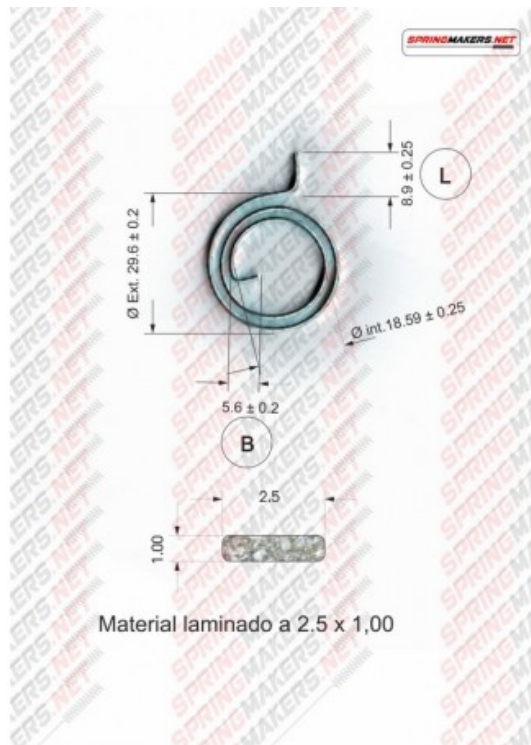

Título producto**Muelle maneta cerradura M38MFPP2138****Imagen del producto****Precio producto****2,48 €****Descripción corta**

Muelle maneta cerradura M38MFPP2138

Características del producto

SENTIDO DE ARROLLADO: INDIFERENTE
LARGO PATA INTERIOR (B): 5.6
DIAMETRO EXTERIOR: 29.6
DIAMETRO INTERIOR: 18.59
DIAMETRO DEL HILO: 2.5 x 1
PROTECCION SUPERFICIAL: CINCADO
NUMERO DE ESPIRAS: 2.25
ALTURA (L): 8.9

Descripción del producto

Muelle maneta cerradura S/DIN 2088