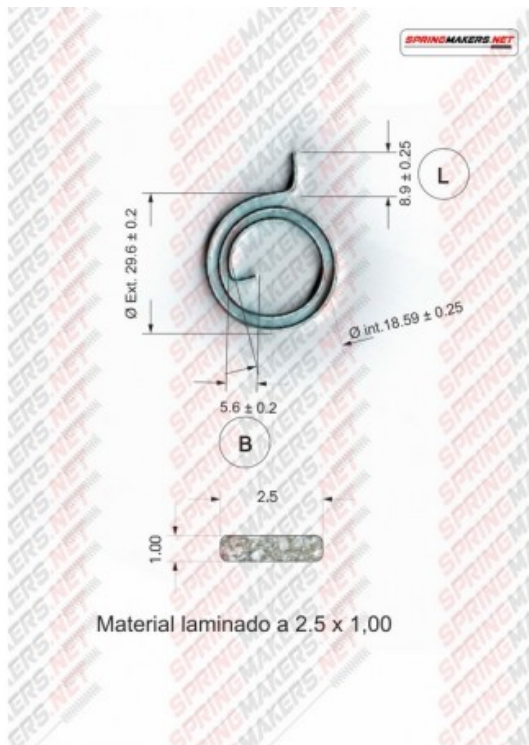

Título producto

Muelle maneta cerradura M38MFPP2138

Imagen del producto

Precio producto

2,48 €

Descripción corta

Muelle maneta cerradura M38MFPP2138

Características del producto

SENTIDO DE ARROLLADO: INDIFERENTE
LARGO PATA INTERIOR (B): 5.6
DIAMETRO EXTERIOR: 29.6
DIAMETRO INTERIOR: 18.59
DIAMETRO DEL HILO: 2.5 x 1
PROTECCION SUPERFICIAL: CINCADO
NUMERO DE ESPIRAS: 2.25
ALTURA (L): 8.9

Descripción del producto

Muelle maneta cerradura S/DIN 2088