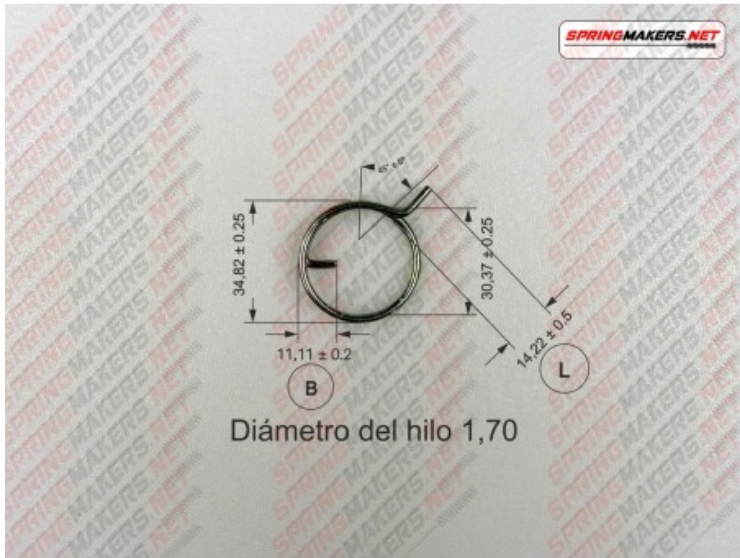

Título producto

Muelle maneta cerradura M38MFPF2137

Imagen del producto

Precio producto

2,48 €

Descripción corta

Muelle maneta cerradura M38MFPF2137

Características del producto

SENTIDO DE ARROLLADO: MANO IZQUIERDA
LARGO PATA INTERIOR (B): 11.11
DIAMETRO EXTERIOR: 34.82
DIAMETRO INTERIOR: 31.42
DIAMETRO DEL HILO: 1.7
PROTECCION SUPERFICIAL: CINCADO
NUMERO DE ESPIRAS: 1.1375
ALTURA (L): 14.22

Descripción del producto

Muelle maneta cerradura S/DIN 2088