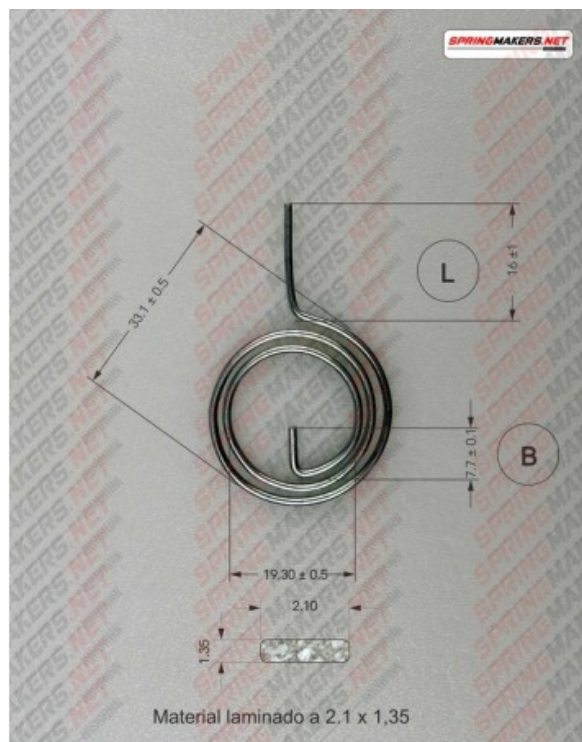

Título producto

Muelle maneta cerradura M38MFPF2132

Imagen del producto

Precio producto

3,00 €

Descripción corta

Muelle maneta cerradura M38MFPF2132

Características del producto

SENTIDO DE ARROLLADO: INDIFERENTE
LARGO PATA INTERIOR (B): 7.7
DIAMETRO EXTERIOR: 33.1
DIAMETRO INTERIOR: 19.30
DIAMETRO DEL HILO: 2.1 x 1.35
PROTECCION SUPERFICIAL: CINCADO
ALTURA (L): 16

Descripción del producto

Muelle maneta cerradura S/DIN 2088