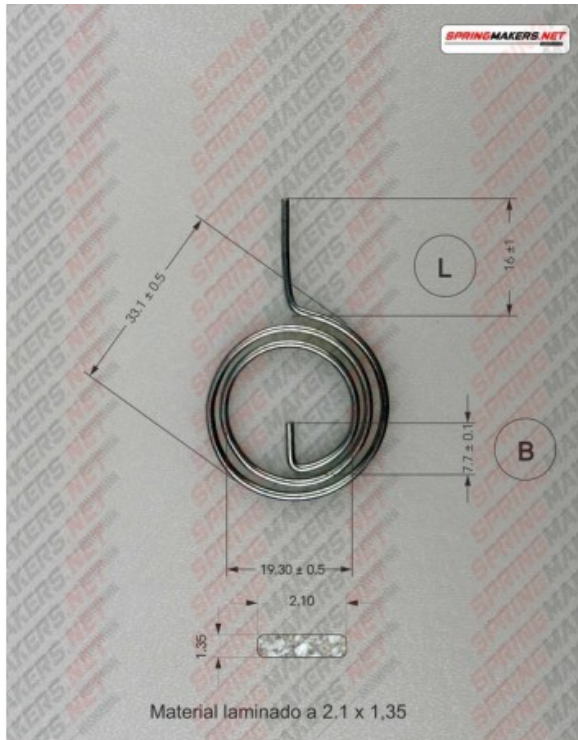

Título producto

Muelle maneta cerradura M38MFPF2132

Imagen del producto

Precio producto

3,00 €

Descripción corta

Muelle maneta cerradura M38MFPF2132

Características del producto

SENTIDO DE ARROLLADO: INDIFERENTE
LARGO PATA INTERIOR (B): 7.7
DIAMETRO EXTERIOR: 33.1
DIAMETRO INTERIOR: 19.30
DIAMETRO DEL HILO: 2.1 x 1.35
PROTECCION SUPERFICIAL: CINCADO
ALTURA (L): 16

Descripción del producto

Muelle maneta cerradura S/DIN 2088