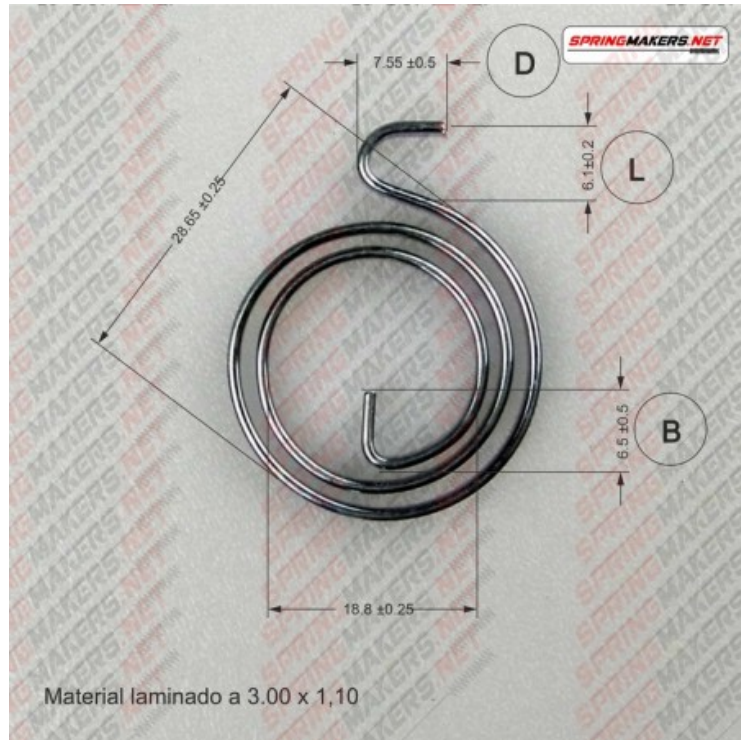

# Muelle maneta cerradura M38MFPF2130

Imagen del producto

Precio producto

**2,48 €**

Descripción corta

Muelle cerradura doméstica bricolaje

Características del producto

SENTIDO DE ARROLLADO: INDIFERENTE  
LARGO PATA INTERIOR (B): 6.5  
LARGO PATA EXTERIOR (D): 7.55  
DIAMETRO EXTERIOR: 28.65  
DIAMETRO INTERIOR: 18.8  
DIAMETRO DEL HILO: 3 x 1.1  
PROTECCION SUPERFICIAL: CINCADEO  
ALTURA (L): 6.1

Descripción del producto

Muelle maneta cerradura doméstica DIN 2088