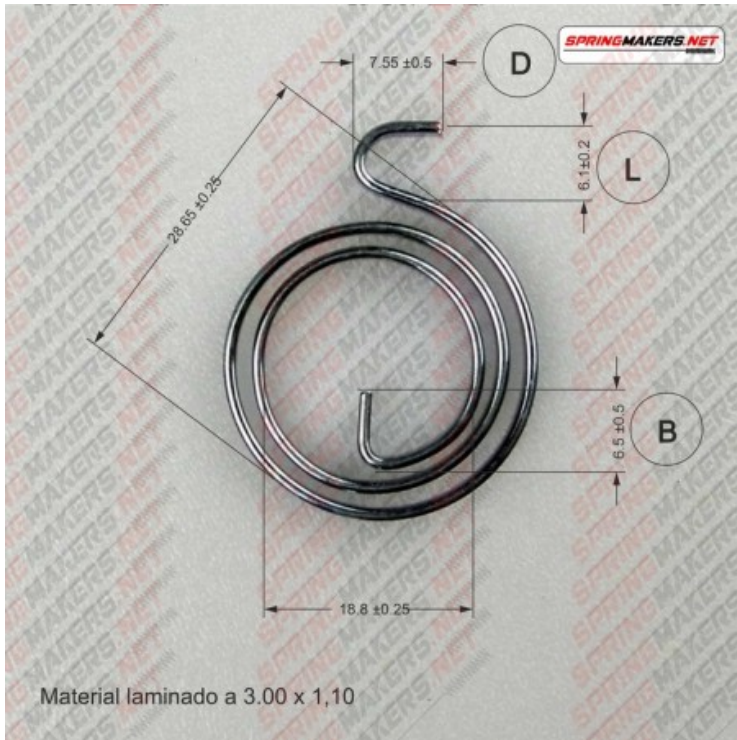

# Muelle maneta cerradura M38MFPF2130

Imagen del producto

Precio producto

**2,48 €**

Descripción corta

Muelle cerradura doméstica bricolaje

Características del producto

SENTIDO DE ARROLLADO: INDIFERENTE  
LARGO PATA INTERIOR (B): 6.5  
LARGO PATA EXTERIOR (D): 7.55  
DIAMETRO EXTERIOR: 28.65  
DIAMETRO INTERIOR: 18.8  
DIAMETRO DEL HILO: 3 x 1.1  
PROTECCION SUPERFICIAL: CINCADO  
ALTURA (L): 6.1

Descripción del producto

Muelle maneta cerradura doméstica DIN 2088