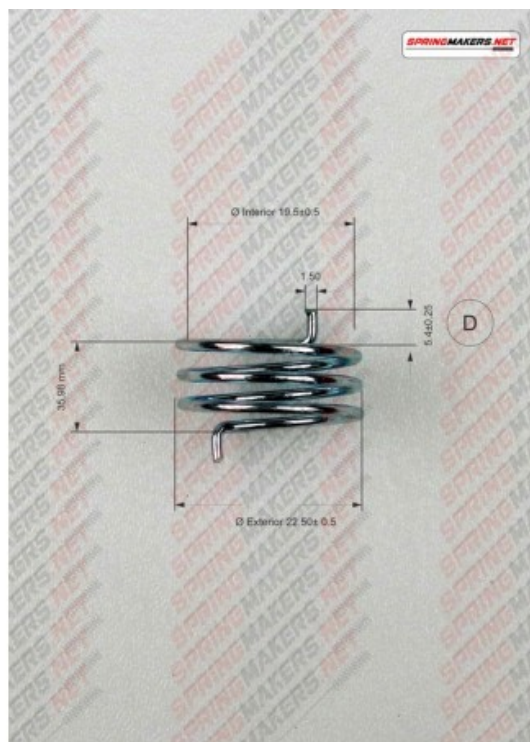

Título producto

Muelle maneta cerradura M38MFPF2127

Imagen del producto

Precio producto

2,48 €

Descripción corta

Muelle maneta cerradura M38MFPF2127

Características del producto

SENTIDO DE ARROLLADO: MANO IZQUIERDA
LARGO PATA EXTERIOR (D): 5.4
DIAMETRO EXTERIOR: 22.5
DIAMETRO INTERIOR: 19.5
DIAMETRO DEL HILO: 1.5
PROTECCION SUPERFICIAL: CINCADO
NUMERO DE ESPIRAS: 3.25

Descripción del producto

Muelle maneta cerradura S/DIN 2088