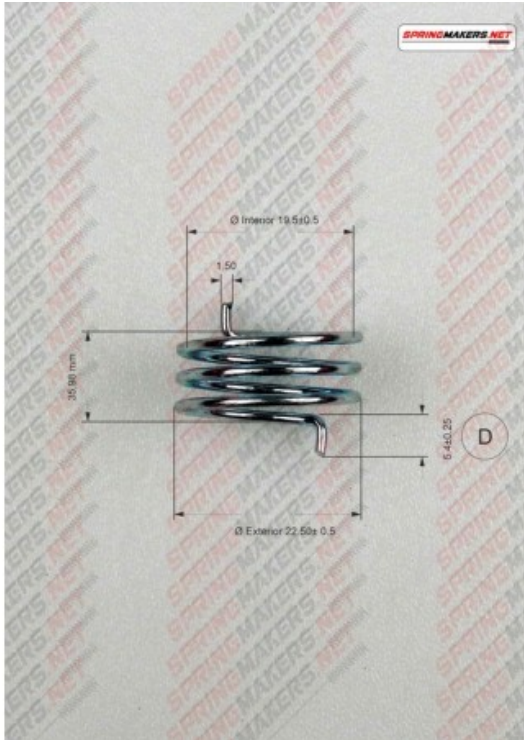

Título producto**Muelle maneta cerradura M38MFPF2126****Imagen del producto****Precio producto****2,48 €****Descripción corta**

Muelle recuperación maneta cerradura

Características del producto

SENTIDO DE ARROLLADO: MANO DERECHA
LARGO PATA EXTERIOR (D): 5.4
DIAMETRO EXTERIOR: 22.5
DIAMETRO INTERIOR: 19.5
DIAMETRO DEL HILO: 1.5
PROTECCION SUPERFICIAL: CINCADO
NUMERO DE ESPIRAS: 3.25

Descripción del producto

Muelle torsión maneta cerradura S/DIN 2088