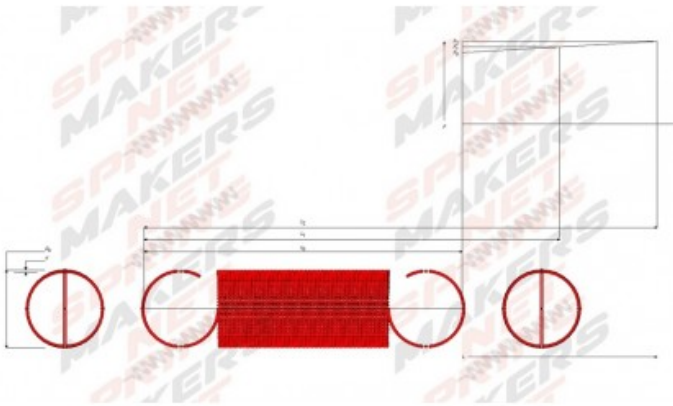

Product title:

Muelle tracción M02MC7240005

Product image:

Product price:

€6.00

Product short description:

Muelle Tracción

Product features:

FREE LENGTH: 11,5
OUTSIDE DIAMETER: 2
WIRE DIAMETER: 0,22
ACTIVE COILS: 34
SPRING RATE (K): 0,14
RAW MATERIAL: EN 10270-1 DH
SURFACE COATING: NO PROTECTION
INITIAL TENSION: 0,4
LOAD LENGTH L1: 15
LOAD AT L1: 0,9

Product description:

Muelles de tracción estándar

Diseñado de acuerdo a **EN 13906-2: 2001**

Fabricado en España