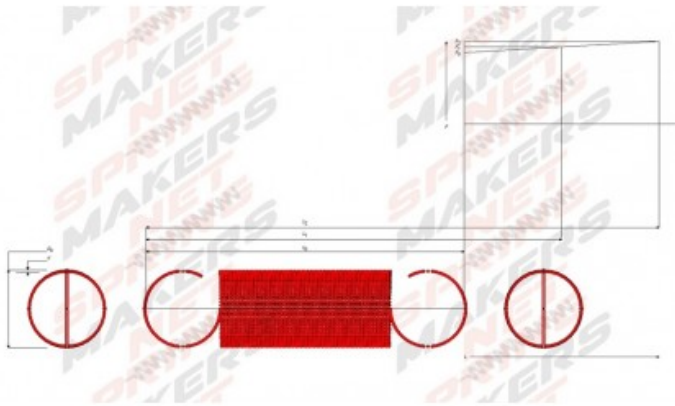

## Muelle tracción M02MC7240005

Product image:

Product price:

**€6.00**

Product short description:

Muelle Tracción

Product features:

FREE LENGTH: 11,5  
OUTSIDE DIAMETER: 2  
WIRE DIAMETER: 0,22  
ACTIVE COILS: 34  
SPRING RATE (K): 0,14  
RAW MATERIAL: EN 10270-1 DH  
SURFACE COATING: NO PROTECTION  
INITIAL TENSION: 0,4  
LOAD LENGTH L1: 15  
LOAD AT L1: 0,9