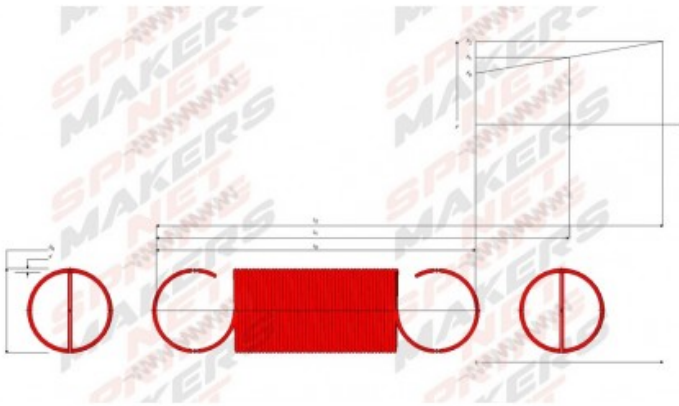

## Muelle tracción M02MC7240004

Product image:

Product price:

**€6.00**

Product short description:

Muelle Tracción

Product features:

FREE LENGTH: 12,1  
OUTSIDE DIAMETER: 2,3  
WIRE DIAMETER: 0,25  
ACTIVE COILS: 34,75  
SPRING RATE (K): 0,14  
RAW MATERIAL: EN 10270-1 DH  
SURFACE COATING: NO PROTECTION  
INITIAL TENSION: 0,35  
LOAD LENGTH L1: 15,7  
LOAD AT L1: 0,85