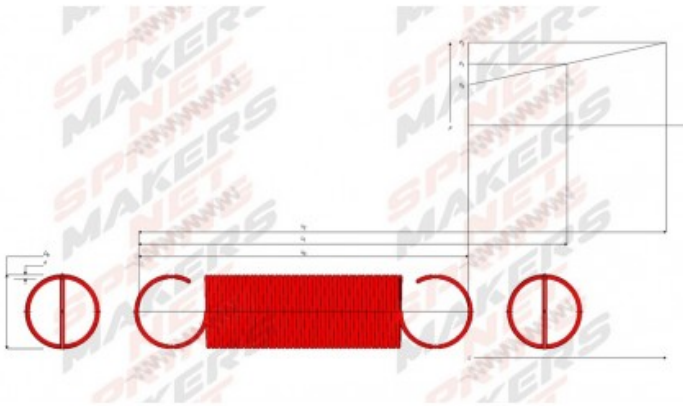

Product title:

Muelle tracción M02MC7240003

Product image:

Product price:

€6.00

Product short description:

Muelle Tracción

Product features:

FREE LENGTH: 11,35
OUTSIDE DIAMETER: 4
WIRE DIAMETER: 0,45
ACTIVE COILS: 10
SPRING RATE (K): 0,89
RAW MATERIAL: EN 10270-1 DH
SURFACE COATING: NO PROTECTION
INITIAL TENSION: 1,5
LOAD LENGTH L1: 21
LOAD AT L1: 10

Product description:

Muelles de tracción estándar

Diseñado de acuerdo a **EN 13906-2: 2001**

Fabricado en España