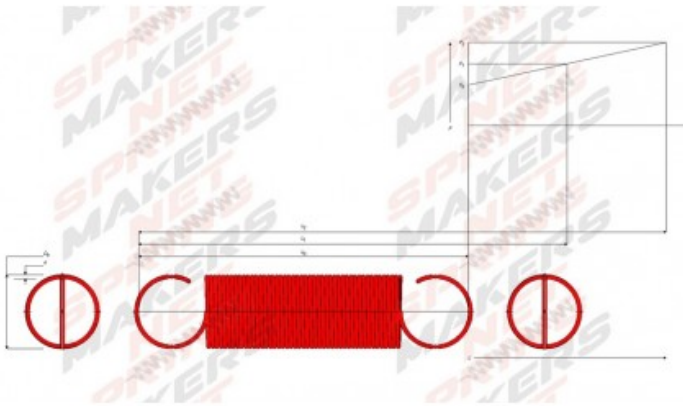

## Muelle tracción M02MC7240003

Product image:

Product price:

**€6.00**

Product short description:

Muelle Tracción

Product features:

FREE LENGTH: 11,35  
OUTSIDE DIAMETER: 4  
WIRE DIAMETER: 0,45  
ACTIVE COILS: 10  
SPRING RATE (K): 0,89  
RAW MATERIAL: EN 10270-1 DH  
SURFACE COATING: NO PROTECTION  
INITIAL TENSION: 1,5  
LOAD LENGTH L1: 21  
LOAD AT L1: 10

Product description:

Muelles de tracción estándar

Diseñado de acuerdo a **EN 13906-2: 2001**

Fabricado en España