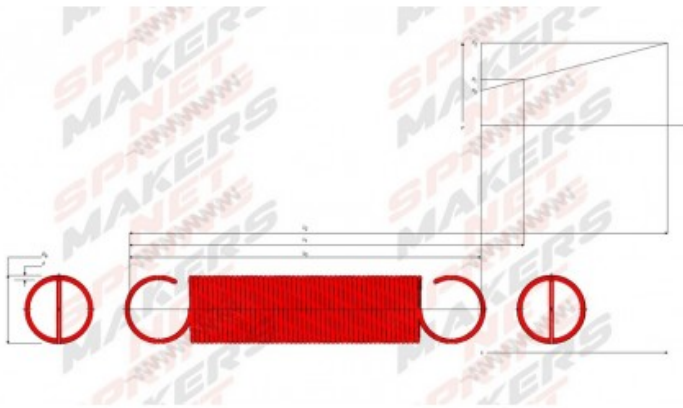

Product title:

Muelle tracción M02MC7240002

Product image:

Product price:

€6.00

Product short description:

Muelle Tracción

Product features:

FREE LENGTH: 36
OUTSIDE DIAMETER: 3,7
WIRE DIAMETER: 0,45
ACTIVE COILS: 66
SPRING RATE (K): 0,18
RAW MATERIAL: EN 10270-1 DH
SURFACE COATING: NO PROTECTION
INITIAL TENSION: 2
LOAD LENGTH L1: 45
LOAD AT L1: 3,65

Product description:

Muelles de tracción estándar

Diseñado de acuerdo a **EN 13906-2: 2001**

Fabricado en España