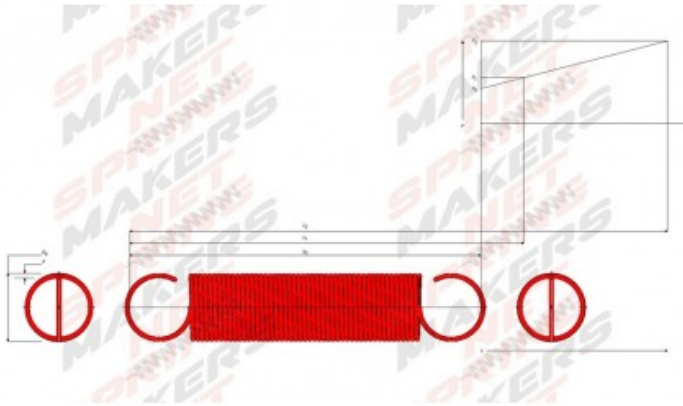

## Muelle tracción M02MC7240002

Product image:

Product price:

**€6.00**

Product short description:

Muelle Tracción

Product features:

FREE LENGTH: 36  
OUTSIDE DIAMETER: 3,7  
WIRE DIAMETER: 0,45  
ACTIVE COILS: 66  
SPRING RATE (K): 0,18  
RAW MATERIAL: EN 10270-1 DH  
SURFACE COATING: NO PROTECTION  
INITIAL TENSION: 2  
LOAD LENGTH L1: 45  
LOAD AT L1: 3,65

Product description:

Muelles de tracción estándar

Diseñado de acuerdo a **EN 13906-2: 2001**

Fabricado en España