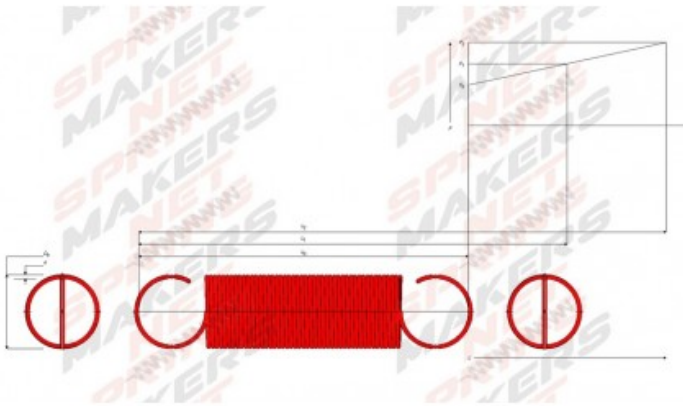

Product title:

Muelle tracción M02MCPF4733

Product image:

Product price:

€3.60

Product short description:

Muelle Tracción

Product features:

FREE LENGTH: 40
OUTSIDE DIAMETER: 9
WIRE DIAMETER: 0,5
ACTIVE COILS: 47
SPRING RATE (K): 0,0221
RAW MATERIAL: EN 10270-1 SH
SURFACE COATING: NO PROTECTION
INITIAL TENSION: 0,5
LOAD LENGTH L1: 64
LOAD AT L1: 1,03

Product description:

Muelles de tracción estándar

Diseñado de acuerdo a **EN 13906-2: 2001**

Fabricado en España