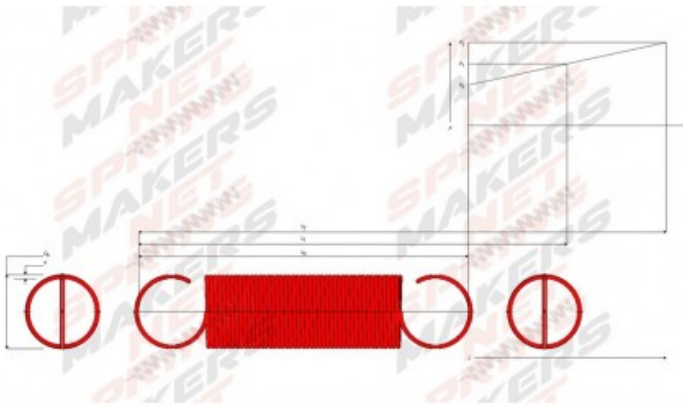

## Muelle tracción M02MCPF4733

Product image:

Product price:

**€3.60**

Product short description:

Muelle Tracción

Product features:

FREE LENGTH: 40  
OUTSIDE DIAMETER: 9  
WIRE DIAMETER: 0,5  
ACTIVE COILS: 47  
SPRING RATE (K): 0,0221  
RAW MATERIAL: EN 10270-1 SH  
SURFACE COATING: NO PROTECTION  
INITIAL TENSION: 0,5  
LOAD LENGTH L1: 64  
LOAD AT L1: 1,03

Product description:

Muelles de tracción estándar

Diseñado de acuerdo a **EN 13906-2: 2001**

Fabricado en España