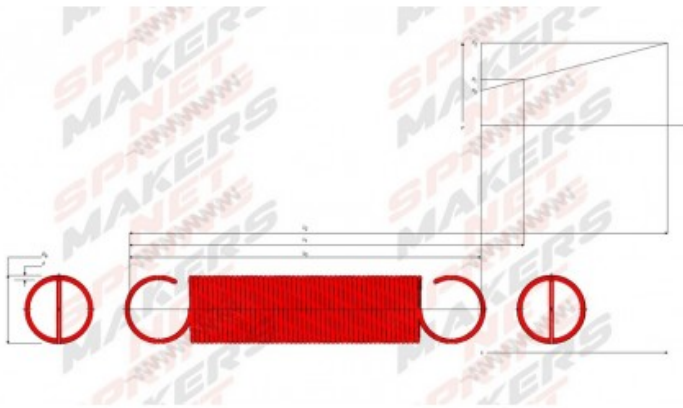

## Muelle tracción M02MCPF4732

Product image:

Product price:

**€3.60**

Product short description:

Muelle Tracción

Product features:

FREE LENGTH: 49  
OUTSIDE DIAMETER: 9,5  
WIRE DIAMETER: 0,65  
ACTIVE COILS: 30  
SPRING RATE (K): 0.093  
RAW MATERIAL: EN 10270-1 SH  
SURFACE COATING: NO PROTECTION  
INITIAL TENSION: 0.2  
LOAD LENGTH L1: 27  
LOAD AT L1: 1.8

Product description:

Muelles de tracción estándar

Diseñado de acuerdo a **EN 13906-2: 2001**

Fabricado en España