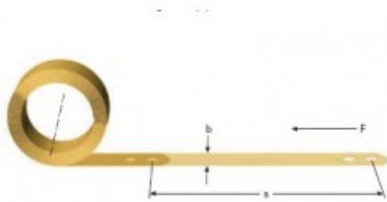

Product title:

Slide bearing M15LE1068

Product image:**Product price:****€29.96****Product short description:**

Slide bearing M15LE1068

**Product features:**WIDE: 2000
OUTSIDE DIAMETER: 40
INSIDE DIAMETER: 0.6**Product description:**

Cojinete de deslizamiento de tres capas sin lubricación que comprende una caja de acero, una capa media sinterizada de bronce y una capa deslizante de PTFE.