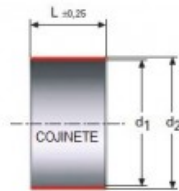

Product title:

Slide bearing M15LE1068

Product image:**Product price:****€29.96****Product short description:**

Slide bearing M15LE1068

**Product features:**WIDE: 2000
OUTSIDE DIAMETER: 40
INSIDE DIAMETER: 0.6**Product description:**

Cojinete de deslizamiento de tres capas sin lubricación que comprende una caja de acero, una capa media sinterizada de bronce y una capa deslizante de PTFE.