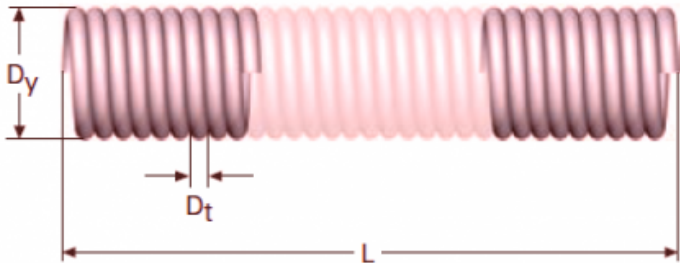

MAX. PERMITTED SPRING FORCE IN NEWTONS (FN): 167

FREE LENGTH: 1000

OUTSIDE DIAMETER: 16

INSIDE DIAMETER: 12

WIRE DIAMETER: 2.00

RAW MATERIAL: EN 10270-3 1.4310

SURFACE COATING: NO PROTECTION

INITIAL TENSION: 19

Product description:

Muelles en tira de tracción s/DIN 2097