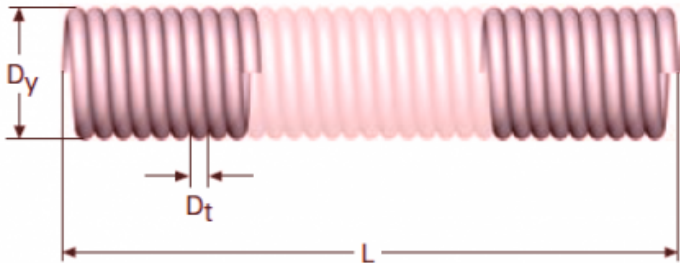

(FN): 61

FREE LENGTH: 300

OUTSIDE DIAMETER: 6.0

INSIDE DIAMETER: 4

WIRE DIAMETER: 1.00

RAW MATERIAL: EN 10270-3 1.4310

SURFACE COATING: NO PROTECTION

INITIAL TENSION: 6.0

Product description:

Muelles en tira de tracción s/DIN 2097