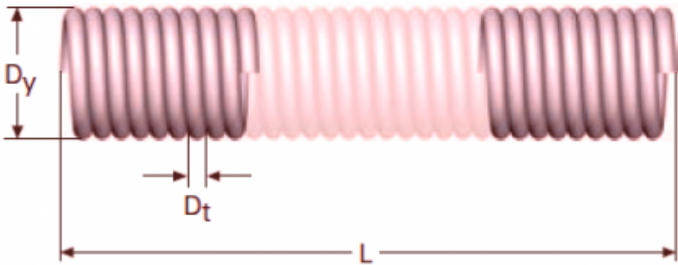

(FN): 1423

FREE LENGTH: 1000

OUTSIDE DIAMETER: 40

INSIDE DIAMETER: 28

WIRE DIAMETER: 6.00

RAW MATERIAL: EN 10270-1 SH

SURFACE COATING: NO PROTECTION

INITIAL TENSION: 160

Product description:

Muelles en tira de tracción s/DIN 2097