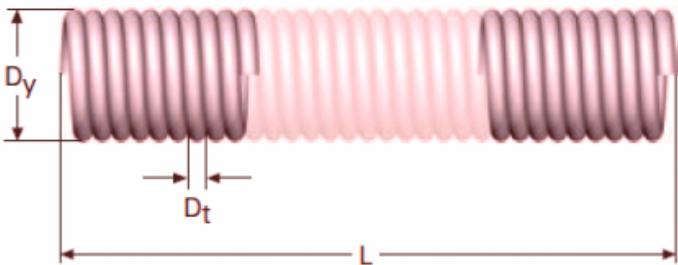

## Tira muelle de tracción DIN 2097 M05LE8795

Product image:

Product price:

**€208.80**

Product short description:

Tira muelle de tracción DIN 2097 M05LE8795

Product features:

MAX. PERMITTED SPRING FORCE IN NEWTONS (FN): 782

FREE LENGTH: 1000

OUTSIDE DIAMETER: 45

INSIDE DIAMETER: 35

WIRE DIAMETER: 5.00

RAW MATERIAL: EN 10270-1 SH

SURFACE COATING: NO PROTECTION

INITIAL TENSION: 85

Product description:

Muelles en tira de tracción s/DIN 2097