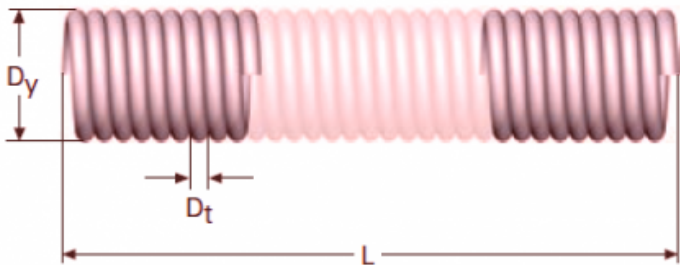

## Tira muelle de tracción DIN 2097 M05LE8793

Product image:

Product price:

**€183.44**

Product short description:

Tira muelle de tracción DIN 2097 M05LE8793

Product features:

MAX. PERMITTED SPRING FORCE IN NEWTONS (FN): 987

FREE LENGTH: 1000

OUTSIDE DIAMETER: 35

INSIDE DIAMETER: 25

WIRE DIAMETER: 5.00

RAW MATERIAL: EN 10270-1 SH

SURFACE COATING: NO PROTECTION

INITIAL TENSION: 110

Product description:

Muelles en tira de tracción s/DIN 2097