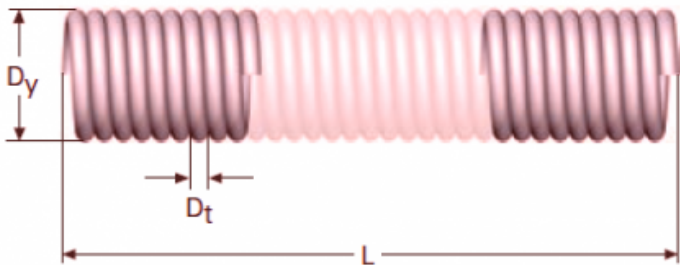

(FN): 378

FREE LENGTH: 300

OUTSIDE DIAMETER: 22

INSIDE DIAMETER: 16

WIRE DIAMETER: 3.00

RAW MATERIAL: EN 10270-1 SH

SURFACE COATING: NO PROTECTION

INITIAL TENSION: 44

Product description:

Muelles en tira de tracción s/DIN 2097