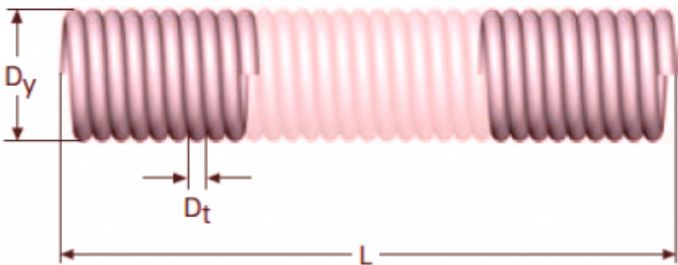

## Tira muelle de tracción DIN 2097 M05LE4084

Product image:

Product price:

**€28.40**

Product short description:

Tira muelle de tracción DIN 2097 M05LE4084

Product features:

MAX. PERMITTED SPRING FORCE IN NEWTONS

(FN): 229

FREE LENGTH: 300

OUTSIDE DIAMETER: 22

INSIDE DIAMETER: 17

WIRE DIAMETER: 2.50

RAW MATERIAL: EN 10270-1 SH

SURFACE COATING: NO PROTECTION

INITIAL TENSION: 26

Product description:

Muelles en tira de tracción s/DIN 2097