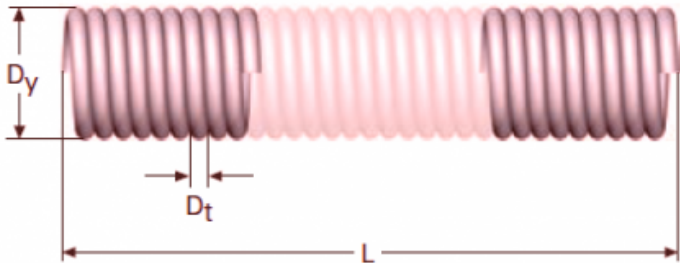

FREE LENGTH: 300

OUTSIDE DIAMETER: 14

INSIDE DIAMETER: 10.4

WIRE DIAMETER: 1.80

RAW MATERIAL: EN 10270-1 SH

SURFACE COATING: NO PROTECTION

INITIAL TENSION: 16

Product description:

Muelles en tira de tracción s/DIN 2097