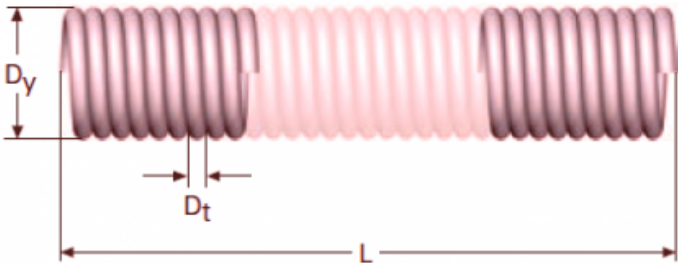

MAX. PERMITTED SPRING FORCE IN NEWTONS (FN): 38

FREE LENGTH: 300

OUTSIDE DIAMETER: 10

INSIDE DIAMETER: 8

WIRE DIAMETER: 1.00

RAW MATERIAL: EN 10270-1 SH

SURFACE COATING: NO PROTECTION

INITIAL TENSION: 4.0

Product description:

Muelles en tira de tracción s/DIN 2097