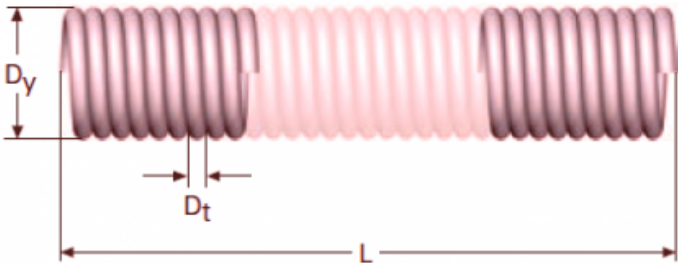

MAX. PERMITTED SPRING FORCE IN NEWTONS (FN): 14

FREE LENGTH: 300

OUTSIDE DIAMETER: 12

INSIDE DIAMETER: 10.5

WIRE DIAMETER: 0.75

RAW MATERIAL: EN 10270-1 SH

SURFACE COATING: NO PROTECTION

INITIAL TENSION: 1.5

Product description:

Muelles en tira de tracción s/DIN 2097