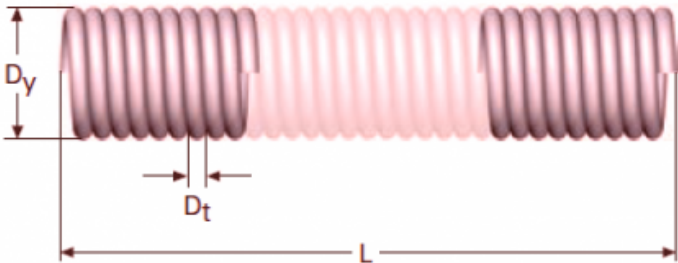

FREE LENGTH: 300

OUTSIDE DIAMETER: 7.0

INSIDE DIAMETER: 5.8

WIRE DIAMETER: 0.60

RAW MATERIAL: EN 10270-1 SH

SURFACE COATING: NO PROTECTION

INITIAL TENSION: 1.4

Product description:

Muelles en tira de tracción s/DIN 2097