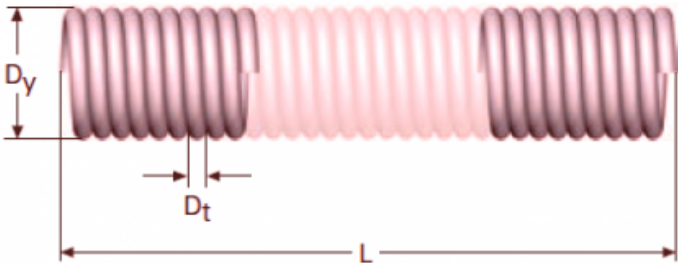

MAX. PERMITTED SPRING FORCE IN NEWTONS (FN): 2.4

FREE LENGTH: 300

OUTSIDE DIAMETER: 1.5

INSIDE DIAMETER: 1.1

WIRE DIAMETER: 0.20

RAW MATERIAL: EN 10270-1 SH

SURFACE COATING: NO PROTECTION

INITIAL TENSION: 0.30

Product description:

Muelles en tira de tracción s/DIN 2097